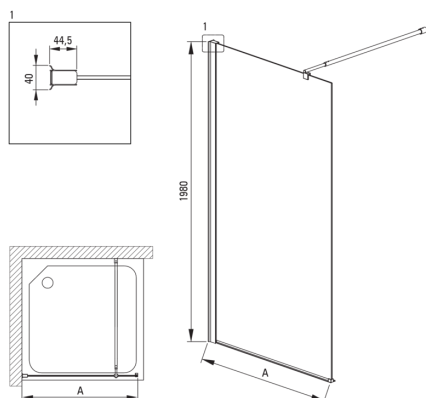

KERRIA PLUS

Стенка для душа / walk-in, система Kerria Plus

Код товара: KTS_037P

EAN: 5907650810476

Цвет: хром

Гарантия [лет]: 2

Кабины

Ширина [мм]	700
Высота [мм]	2000
толщина закаленного стекла	6
Отделка стекла	прозрачный
Покрытие Active Cover	Да

Model	Size [mm]	A [mm]
KTS_X83P	300x1980	250-270
KTS_X84P	400x1980	350-370
KTS_X85P	500x1980	450-470
KTS_X86P	600x1980	550-570
KTS_X37P	700x1980	650-670
KTS_X38P	800x1980	750-770
KTS_X39P	900x1980	850-870
KTS_X30P	1000x1980	950-970
KTS_X31P	1100x1980	1050-1070
KTS_X32P	1200x1980	1150-1170
KTS_X34P	1400x1980	1350-1370