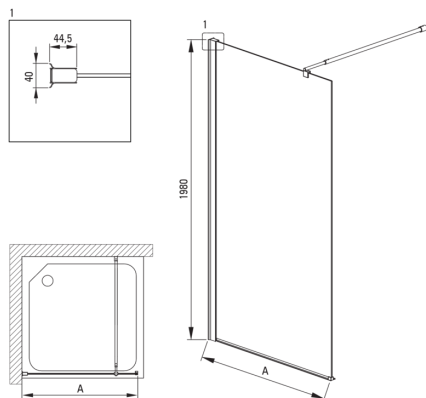

KERRIA PLUS

Perete/paravan de duș, Sistem Keria Plus

Codul produsului: KTS_037P

EAN: 5907650810476

Culoarea: cromat

Garanție [ani]: 2

Cabine

Lățime [mm]	700
Înălțime [mm]	2000
Grosime sticlă [mm]	6
Finisaj sticlă	transparent
Active cover	Da

Caracteristici:

- Doar cele mai bune materiale, a căror calitate a fost certificată prin teste de laborator
- Posibilitate de instalare a cabinei fără cădiță de duș, direct pe gresie
- Înveliș hidrofob Active-Cover care ajută apa să se prelingă pe sticlă
- Mascarea elementelor de montaj
- Mânere moderne pentru protecția sticlei
- Sticlă transparentă tip Total White
- Profilele nivelează curbura pereților
- Agent de curățare special, sigur pentru suprafețele curățate
- Special pentru suprafețe Active Cover
- Sticlă securizată sigură și rezistentă
- Rezistență la impact, substanțe chimice și pete conform standardului PN-EN 14428+A1:2008, certificată prin teste făcute de Institutul de Materiale de Construcții și Ceramică

Model	Size [mm]	A [mm]
KTS_XB3P	300x1980	250-270
KTS_XB4P	400x1980	350-370
KTS_XB5P	500x1980	450-470
KTS_XB6P	600x1980	550-570
KTS_X37P	700x1980	650-670
KTS_X38P	800x1980	750-770
KTS_X39P	900x1980	850-870
KTS_X30P	1000x1980	950-970
KTS_X31P	1100x1980	1050-1070
KTS_X32P	1200x1980	1150-1170
KTS_X34P	1400x1980	1350-1370