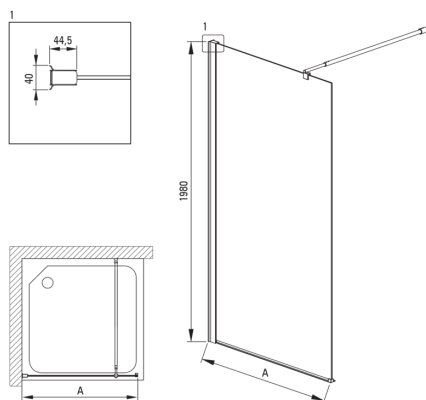

### Kabina

Szerokość [mm]	700
Wysokość [mm]	2000
Grubość szkła hartowanego [mm]	6
Wykończenie szkła	transparentne
Powłoka Active Cover	Tak

Model	Size [mm]	A [mm]
KTS_X83P	300x1980	250-270
KTS_X84P	400x1980	350-370
KTS_X85P	500x1980	450-470
KTS_X86P	600x1980	550-570
KTS_X37P	700x1980	650-670
KTS_X38P	800x1980	750-770
KTS_X39P	900x1980	850-870
KTS_X30P	1000x1980	950-970
KTS_X31P	1100x1980	1050-1070
KTS_X32P	1200x1980	1150-1170
KTS_X34P	1400x1980	1350-1370