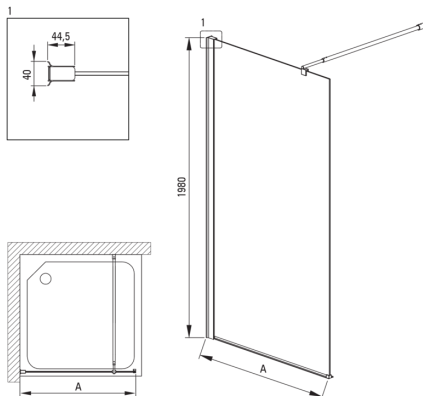

KERRIA PLUS

Paroi de douche / walk-in, Système Kerria Plus

Code produit: KTS_037P

EAN: 5907650810476

Couleur: chrome

Garantie [années]: 2

Cabines

Largeur [mm]	700
Hauteur [mm]	2000
Épaisseur du verre [mm]	6
Finition verre	transparent
Couverture active	Oui

Caractéristiques:

- Seuls les meilleurs matériaux, dont la qualité a été confirmée par des tests en laboratoire
- Possibilité d'installer la cabine sans receveur de douche, directement sur le carrelage
- Revêtement hydrophobe Active-Cover qui facilite l'écoulement de l'eau sur le verre
- Habillage des éléments d'assemblage
- Poignées modernes avec protection en verre
- Verre transparent TOTALWHITE
- Profils égalisant la courbure des murs
- Les garde-corps donnent de la rigidité à la structure
- Agent de nettoyage dédié, sans danger pour les surfaces nettoyées
- Dédié aux surfaces Active Cover
- Verre trempé sûr et durable
- Résistance aux chocs, aux produits chimiques et aux taches conformément à la norme PN-EN 14428+A1:2008, confirmée par des tests de l'Institut de la céramique et des matériaux de construction

Model	Size [mm]	A [mm]
KTS_X83P	300x1980	250-270
KTS_X84P	400x1980	350-370
KTS_X85P	500x1980	450-470
KTS_X86P	600x1980	550-570
KTS_X37P	700x1980	650-670
KTS_X38P	800x1980	750-770
KTS_X39P	900x1980	850-870
KTS_X30P	1000x1980	950-970
KTS_X31P	1100x1980	1050-1070
KTS_X32P	1200x1980	1150-1170
KTS_X34P	1400x1980	1350-1370