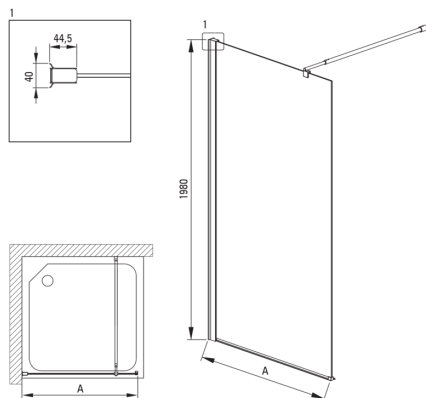

### Душова стінка / walk-in, системи Kerria Plus

Код продукту: KTS\_034P

EAN: 5907650821359

Колір: хром

Гарантія: 2

Model	Size [mm]	A [mm]
KTS_X83P	300x1980	250-270
KTS_X84P	400x1980	350-370
KTS_X85P	500x1980	450-470
KTS_X86P	600x1980	550-570
KTS_X37P	700x1980	650-670
KTS_X38P	800x1980	750-770
KTS_X39P	900x1980	850-870
KTS_X30P	1000x1980	950-970
KTS_X31P	1100x1980	1050-1070
KTS_X32P	1200x1980	1150-1170
KTS_X34P	1400x1980	1350-1370

#### Кабіни

Ширина [мм]	1400
Висота [мм]	2000
товщина скла	6
Оздоблення скла	прозорий
Покриття Active cover	Так