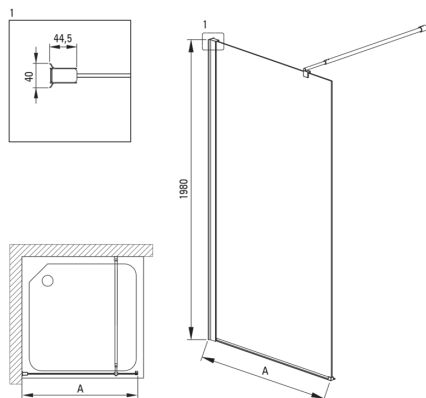

KERRIA PLUS

Стенка для душа / walk-in, система Kerria Plus

Код товара: KTS_034P

EAN: 5907650821359

Цвет: хром

Гарантия [лет]: 2

Model	Size [mm]	A [mm]
KTS_X83P	300x1980	250-270
KTS_X84P	400x1980	350-370
KTS_X85P	500x1980	450-470
KTS_X86P	600x1980	550-570
KTS_X37P	700x1980	650-670
KTS_X38P	800x1980	750-770
KTS_X39P	900x1980	850-870
KTS_X30P	1000x1980	950-970
KTS_X31P	1100x1980	1050-1070
KTS_X32P	1200x1980	1150-1170
KTS_X34P	1400x1980	1350-1370

Кабины

Ширина [мм]	1400
Высота [мм]	2000
толщина закаленного стекла	6
Отделка стекла	прозрачный
Покрытие Active Cover	Да

Отличительные черты:

- Безопасное и прочное закаленное стекло
- Прозрачное стекло TOTALWHITE
- Возможна установка кабины без поддона, прямо на плитку
- Активное покрытие Active Cover
- Маскировка элементов для монтажа
- Специальное средство, безопасное для очищаемых поверхностей
- Профильная система позволяет уменьшить кривизну стен
- Гидрофобное покрытие Active-Cover, которое облегчает стекание воды со стекла
- Возможность использования специального препарата Active Cover
- Только лучшие материалы, качество которых подтверждено лабораторными испытаниями
- Профили, компенсирующие кривизну стен
- Поручни придают конструкции дополнительную прочность
- Стойкость к ударам, химическим веществам и окрашиванию в соответствии со стандартом PN-EN 14428+A1:2008, подтверждена испытаниями Института керамики и строительных материалов.