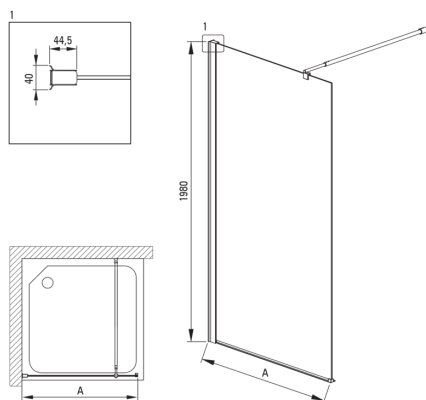

Szerokość [mm]	1400
Wysokość [mm]	2000
Grubość szkła hartowanego [mm]	6
Wykończenie szkła	transparentne
Powłoka Active Cover	Tak

Wyróżniki:

- Bezpieczne i wytrzymałe szkło hartowane
- Szkło transparentne TOTALWHITE
- Możliwość zamontowania kabiny bez brodzika, bezpośrednio na płytkach
- Powłoka Active Cover
- Maskowanie elementów montażowych
- W ofercie dedykowany środek bezpieczny dla czyszczonych powierzchni
- System profili umożliwia zniwelowanie krzywizny ścian
- Hydrofobowa powłoka Active Cover, ułatwiająca spływanie wody po szybie
- Możliwość zastosowania dedykowanego preparatu Active Cover
- Tylko najlepsze materiały, których jakość potwierdzamy badaniami w laboratorium
- Profile niwelujące krzywiznę ścian
- Relingi nadają konstrukcji sztywności
- Odporność na uderzenia oraz na chemikalia i płamienie zgodnie z normą PN-EN 14428+A1:2008, potwierdzona badaniami Instytutu Ceramiki i Materiałów Budowlanych.

Model	Size [mm]	A [mm]
KTS_X83P	300x1980	250-270
KTS_X84P	400x1980	350-370
KTS_X85P	500x1980	450-470
KTS_X86P	600x1980	550-570
KTS_X37P	700x1980	650-670
KTS_X38P	800x1980	750-770
KTS_X39P	900x1980	850-870
KTS_X30P	1000x1980	950-970
KTS_X31P	1100x1980	1050-1070
KTS_X32P	1200x1980	1150-1170
KTS_X34P	1400x1980	1350-1370