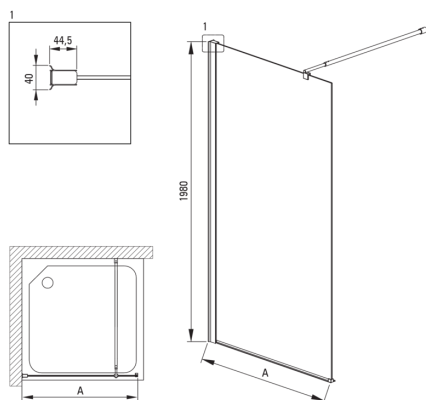

KERRIA PLUS

Parete doccia / walk-in, Sistema Kerria Plus

Codice prodotto: KTS_034P

EAN: 5907650821359

Colore: cromo

Garanzia [anni]: 2

Cabine

Larghezza [mm]	1400
Altezza [mm]	2000
Spessore del vetro [mm]	6
Finitura in vetro	trasparente
Rivestimento attivo	Sì

Caratteristiche:

- Vetro temperato sicuro e resistente
- Possibilità di installare la cabina senza piatto doccia, direttamente sulle piastrelle
- Rivestimento degli elementi di montaggio
- Detergente dedicato, sicuro per le superfici pulite
- Il sistema di profili permette di ridurre la curvatura delle pareti
- Rivestimento idrofobico Active-Cover che facilita il deflusso dell'acqua dal vetro
- Dedicato alle superfici Active Cover
- Solo i migliori materiali, la cui qualità è stata confermata da test di laboratorio
- Resistenza agli urti, agli agenti chimici e alle macchie in conformità alla norma PN-EN 14428+A1:2008, confermata dai test dell'Istituto della Ceramica e dei Materiali da Costruzione

Model	Size [mm]	A [mm]
KTS_X83P	300x1980	250-270
KTS_X84P	400x1980	350-370
KTS_X85P	500x1980	450-470
KTS_X86P	600x1980	550-570
KTS_X37P	700x1980	650-670
KTS_X38P	800x1980	750-770
KTS_X39P	900x1980	850-870
KTS_X30P	1000x1980	950-970
KTS_X31P	1100x1980	1050-1070
KTS_X32P	1200x1980	1150-1170
KTS_X34P	1400x1980	1350-1370