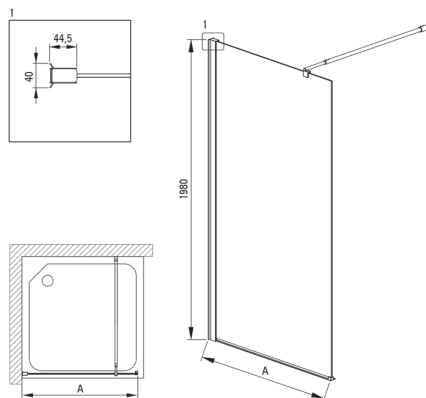

KERRIA PLUS

Paroi de douche / walk-in, Système Kerria Plus

Code produit: KTS_034P

EAN: 5907650821359

Couleur: chrome

Garantie [années]: 2

Model	Size [mm]	A [mm]
KTS_X83P	300x1980	250-270
KTS_X84P	400x1980	350-370
KTS_X85P	500x1980	450-470
KTS_X86P	600x1980	550-570
KTS_X37P	700x1980	650-670
KTS_X38P	800x1980	750-770
KTS_X39P	900x1980	850-870
KTS_X30P	1000x1980	950-970
KTS_X31P	1100x1980	1050-1070
KTS_X32P	1200x1980	1150-1170
KTS_X34P	1400x1980	1350-1370

Cabines

Largeur [mm]	1400
Hauteur [mm]	2000
Épaisseur du verre [mm]	6
Finition verre	transparent
Couverture active	Oui

Caractéristiques:

- Verre trempé sûr et durable
- Verre transparent TOTALWHITE
- Possibilité d'installer la cabine sans receveur de douche, directement sur le carrelage
- Couverture active
- Habillage des éléments d'assemblage
- Agent de nettoyage dédié, sans danger pour les surfaces nettoyées
- Le système de profil permet de réduire la courbure des murs
- Revêtement hydrophobe Active-Cover qui facilite l'écoulement de l'eau sur le verre
- Dédié aux surfaces Active Cover
- Seuls les meilleurs matériaux, dont la qualité a été confirmée par des tests en laboratoire
- Profils égalisant la courbure des murs
- Les garde-corps donnent de la rigidité à la structure
- Résistance aux chocs, aux produits chimiques et aux taches conformément à la norme PN-EN 14428+A1:2008, confirmée par des tests de l'Institut de la céramique et des matériaux de construction