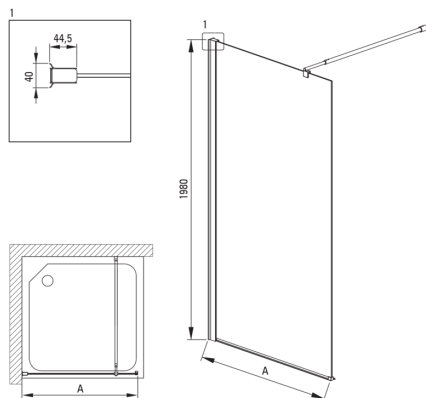

### Душова стінка / walk-in, системи Kerria Plus

Код продукту: KTS\_032P

EAN: 5907650810575

Колір: хром

Гарантія: 2

Model	Size [mm]	A [mm]
KTS_X83P	300x1980	250-270
KTS_X84P	400x1980	350-370
KTS_X85P	500x1980	450-470
KTS_X86P	600x1980	550-570
KTS_X37P	700x1980	650-670
KTS_X38P	800x1980	750-770
KTS_X39P	900x1980	850-870
KTS_X30P	1000x1980	950-970
KTS_X31P	1100x1980	1050-1070
KTS_X32P	1200x1980	1150-1170
KTS_X34P	1400x1980	1350-1370

#### Кабіни

Ширина [мм]	1200
Висота [мм]	2000
товщина скла	6
Оздоблення скла	прозорий
Покриття Active cover	Так