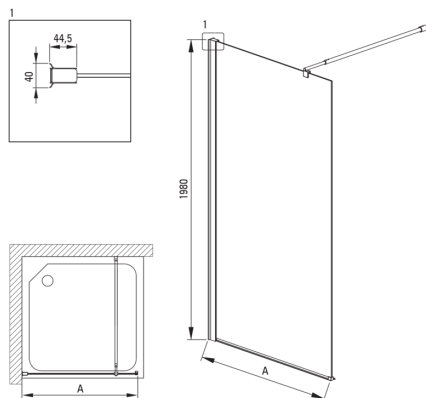

## Стенка для душа / walk-in, система Kerria Plus

Код товара: KTS\_032P

EAN: 5907650810575

Цвет: хром

Гарантия [лет]: 2

Model	Size [mm]	A [mm]
KTS_X83P	300x1980	250-270
KTS_X84P	400x1980	350-370
KTS_X85P	500x1980	450-470
KTS_X86P	600x1980	550-570
KTS_X37P	700x1980	650-670
KTS_X38P	800x1980	750-770
KTS_X39P	900x1980	850-870
KTS_X30P	1000x1980	950-970
KTS_X31P	1100x1980	1050-1070
KTS_X32P	1200x1980	1150-1170
KTS_X34P	1400x1980	1350-1370

### Кабины

Ширина [мм]	1200
Высота [мм]	2000
толщина закаленного стекла	6
Отделка стекла	прозрачный
Покрытие Active Cover	Да