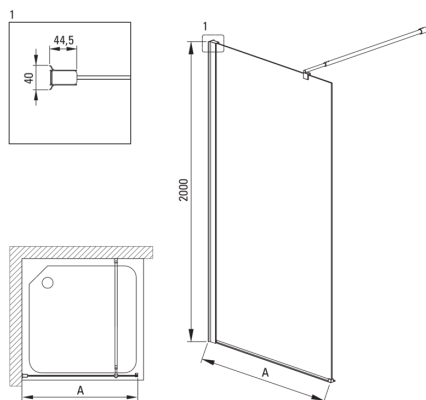

KERRIA PLUS

Perete/paravan de duș, Sistem Keria Plus

Codul produsului: KTS_032P

EAN: 5907650810575

Culoarea: cromat

Garanție [ani]: 2

Cabine

Lățime [mm]	1200
Înălțime [mm]	2000
Grosime sticlă [mm]	6
Finisaj sticlă	transparent
Active cover	Da

Caracteristici:

- Doar cele mai bune materiale, a căror calitate a fost certificată prin teste de laborator
- Posibilitate de instalare a cabinei fără cădiță de duș, direct pe gresie
- Înveliș hidrofob Active-Cover care ajută apa să se prelingă pe sticlă
- Mascarea elementelor de montaj
- Mânere moderne pentru protecția sticlei
- Sticlă transparentă tip Total White
- Profilele nivelează curbura pereților
- Agent de curățare special, sigur pentru suprafețele curățate
- Special pentru suprafețe Active Cover
- Sticlă securizată sigură și rezistentă
- Rezistență la impact, substanțe chimice și pete conform standardului PN-EN 14428+A1:2008, certificată prin teste făcute de Institutul de Materiale de Construcții și Ceramică

Model	Size [mm]	A [mm]
KTS_X83P	300x2000	250-270
KTS_X84P	400x2000	350-370
KTS_X85P	500x2000	450-470
KTS_X86P	600x2000	550-570
KTS_X37P	700x2000	650-670
KTS_X38P	800x2000	750-770
KTS_X39P	900x2000	850-870
KTS_X30P	1000x2000	950-970
KTS_X31P	1100x2000	1050-1070
KTS_X32P	1200x2000	1150-1170
KTS_X34P	1400x2000	1350-1370