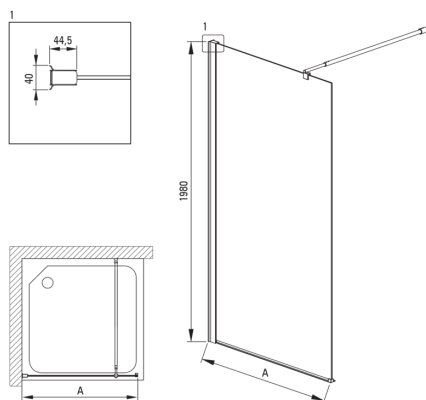

Szerokość [mm]	1200
Wysokość [mm]	2000
Grubość szkła hartowanego [mm]	6
Wykończenie szkła	transparentne
Powłoka Active Cover	Tak

Wyróżniki:

- Tylko najlepsze materiały, których jakość potwierdzamy badaniami w laboratorium
- Możliwość zamontowania kabiny bez brodzika, bezpośrednio na płytkach
- Hydrofobowa powłoka Active Cover, ułatwiająca spływanie wody po szybie
- Maskowanie elementów montażowych
- Nowoczesne uchwyty z zabezpieczeniem szyby
- Szkło transparentne TOTALWHITE
- Profile niwelujące krzywiznę ścian
- Relingi nadają konstrukcji sztywności
- W ofercie dedykowany środek bezpieczny dla czyszczonych powierzchni
- Możliwość zastosowania dedykowanego preparatu Active Cover
- Bezpieczne i wytrzymałe szkło hartowane
- Odporność na uderzenia oraz na chemikalia i płamienie zgodnie z normą PN-EN 14428+A1:2008, potwierdzona badaniami Instytutu Ceramiki i Materiałów Budowlanych.

Model	Size [mm]	A [mm]
KTS_X83P	300x1980	250-270
KTS_X84P	400x1980	350-370
KTS_X85P	500x1980	450-470
KTS_X86P	600x1980	550-570
KTS_X37P	700x1980	650-670
KTS_X38P	800x1980	750-770
KTS_X39P	900x1980	850-870
KTS_X30P	1000x1980	950-970
KTS_X31P	1100x1980	1050-1070
KTS_X32P	1200x1980	1150-1170
KTS_X34P	1400x1980	1350-1370