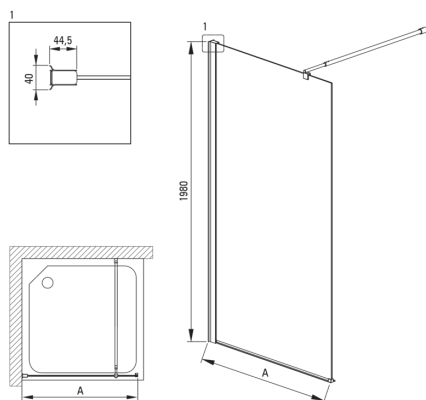

KERRIA PLUS

Pared de ducha / cine, Sistema Kerria Plus

Código de producto: KTS_032P

EAN: 5907650810575

Color: cromo

Garantía [años]: 2

Cabañas

Ancho [mm]	1200
Altura [mm]	2000
Grosor de vidrio [mm]	6
Acabado de vidrio	transparente
Tapa activa	Sí

Características:

- Solo los mejores materiales cuya calidad es confirmada por la investigación en el laboratorio
- Es posible instalar una cabina sin una bandeja de ducha, directamente en los mosaicos.
- Cubierta activa recubrimiento hidrofóbico que facilita el flujo de agua por el vaso
- Elementos de montaje enmascarado
- Manijas modernas con protección del vidrio
- Vidrio transparente TOTALWHITE
- Perfiles que reducen la curvatura de las paredes
- Los rieles dan la estructura de rigidez
- Una medida dedicada en la oferta es una caja fuerte dedicada para superficies limpias
- Posibilidad de usar una cubierta activa dedicada
- Vidrio templado seguro y duradero
- Resistencia al impacto, así como a los productos químicos y las manchas de acuerdo con PN-EN 14428+A1: 2008, confirmado por el Instituto de Cerámica y Materiales de construcción.

Model	Size [mm]	A [mm]
KTS_XB3P	300x1980	250-270
KTS_XB4P	400x1980	350-370
KTS_XB5P	500x1980	450-470
KTS_XB6P	600x1980	550-570
KTS_X37P	700x1980	650-670
KTS_X38P	800x1980	750-770
KTS_X39P	900x1980	850-870
KTS_X30P	1000x1980	950-970
KTS_X31P	1100x1980	1050-1070
KTS_X32P	1200x1980	1150-1170
KTS_X34P	1400x1980	1350-1370