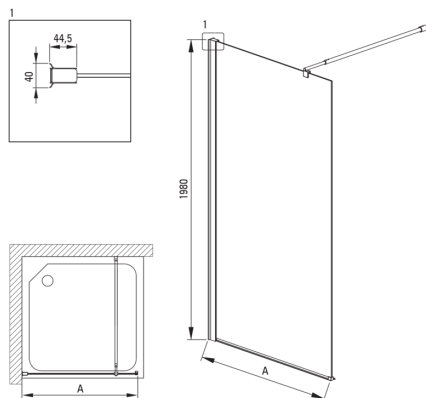

### Душова стінка / walk-in, системи Kerria Plus

Код продукту: KTS\_031P

EAN: 5907650810544

Колір: хром

Гарантія: 2

Model	Size [mm]	A [mm]
KTS_X83P	300x1980	250-270
KTS_X84P	400x1980	350-370
KTS_X85P	500x1980	450-470
KTS_X86P	600x1980	550-570
KTS_X37P	700x1980	650-670
KTS_X38P	800x1980	750-770
KTS_X39P	900x1980	850-870
KTS_X30P	1000x1980	950-970
KTS_X31P	1100x1980	1050-1070
KTS_X32P	1200x1980	1150-1170
KTS_X34P	1400x1980	1350-1370

#### Кабіни

Ширина [мм]	1100
Висота [мм]	2000
товщина скла	6
Оздоблення скла	прозорий
Покриття Active cover	Так