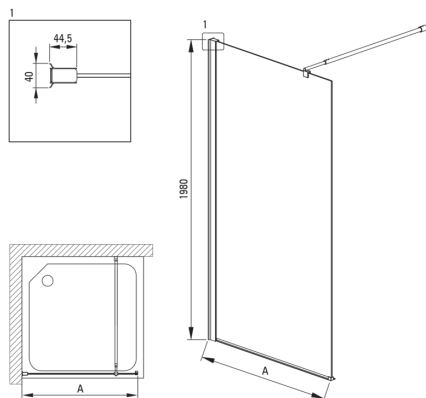

KERRIA PLUS

Tuš stena / walk-in, sistem

Kerria Plus

koda izdelka: KTS_031P

EAN: 5907650810544

Barva: krom

Garancija [leta]: 2

Model	Size [mm]	A [mm]
KTS_X83P	300x1980	250-270
KTS_X84P	400x1980	350-370
KTS_X85P	500x1980	450-470
KTS_X86P	600x1980	550-570
KTS_X37P	700x1980	650-670
KTS_X38P	800x1980	750-770
KTS_X39P	900x1980	850-870
KTS_X30P	1000x1980	950-970
KTS_X31P	1100x1980	1050-1070
KTS_X32P	1200x1980	1150-1170
KTS_X34P	1400x1980	1350-1370

Kabine

širina [mm]	1100
višina [mm]	2000
debelina stekla [mm]	6
steklen finiš	transparenten
premaz Active Cover	Ja

karakteristike:

- Samo najboljši materiali, katerih kakovost je potrjena z laboratorijskimi testi
- Možnost vgradnje kabine brez tuš kadi, neposredno na ploščice
- Hidrofobni premaz Active Cover, da voda lažje odteče s stekla
- Maskirni montažni elementi
- Moderni ročaji z zaščito stekla
- Transparentno kaljeno steklo TOTAL WHITE
- Profili za izravnavo ukrivljenosti sten
- Letve za večjo trdoto kabine
- V ponudbi Deante imamo tudi varna namenska čistila
- Za površine s premazom Active Cover
- Varno in trpežno kaljeno steklo
- Odpornost na udarce, kemikalije in madeže v skladu s standardom PN-EN 14428+A1:2008, potrjena s testi Inštituta za keramiko in gradbene materiale.