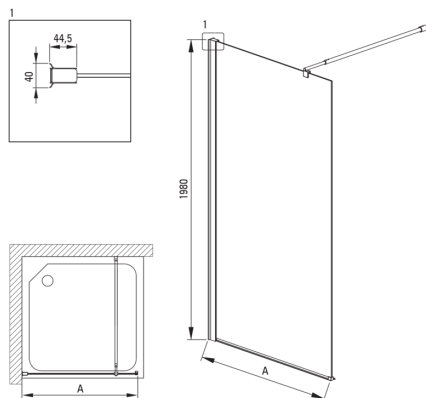

KERRIA PLUS

Стенка для душа / walk-in, система Kerria Plus

Код товара: KTS_031P

EAN: 5907650810544

Цвет: хром

Гарантия [лет]: 2

Model	Size [mm]	A [mm]
KTS_X83P	300x1980	250-270
KTS_X84P	400x1980	350-370
KTS_X85P	500x1980	450-470
KTS_X86P	600x1980	550-570
KTS_X37P	700x1980	650-670
KTS_X38P	800x1980	750-770
KTS_X39P	900x1980	850-870
KTS_X30P	1000x1980	950-970
KTS_X31P	1100x1980	1050-1070
KTS_X32P	1200x1980	1150-1170
KTS_X34P	1400x1980	1350-1370

Кабины

Ширина [мм]	1100
Высота [мм]	2000
толщина закаленного стекла	6
Отделка стекла	прозрачный
Покрытие Active Cover	Да

Отличительные черты:

- Только лучшие материалы, качество которых подтверждено лабораторными испытаниями
- Возможна установка кабины без поддона, прямо на плитку
- Гидрофобное покрытие Active-Cover, которое облегчает стекание воды со стекла
- Маскировка элементов для монтажа
- Современные ручки с защитой стекла
- Прозрачное стекло TOTALWHITE
- Профили, компенсирующие кривизну стен
- Поручни придают конструкции дополнительную прочность
- Специальное средство, безопасное для очищаемых поверхностей
- Возможность использования специального препарата Active Cover
- Безопасное и прочное закаленное стекло
- Стойкость к ударам, химическим веществам и окрашиванию в соответствии со стандартом PN-EN 14428+A1:2008, подтверждена испытаниями Института керамики и строительных материалов.