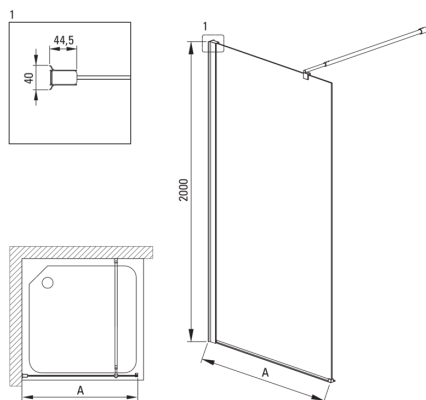

KERRIA PLUS

Perete/paravan de duș, Sistem Keria Plus

Codul produsului: KTS_031P

EAN: 5907650810544

Culoarea: cromat

Garanție [ani]: 2

Cabine

Lățime [mm]	1100
Înălțime [mm]	2000
Grosime sticlă [mm]	6
Finisaj sticlă	transparent
Active cover	Da

Caracteristici:

- Doar cele mai bune materiale, a căror calitate a fost certificată prin teste de laborator
- Posibilitate de instalare a cabinei fără cădiță de duș, direct pe gresie
- Înveliș hidrofob Active-Cover care ajută apa să se prelingă pe sticlă
- Mascarea elementelor de montaj
- Mânere moderne pentru protecția sticlei
- Sticlă transparentă tip Total White
- Profilele nivelează curbura pereților
- Agent de curățare special, sigur pentru suprafețele curățate
- Special pentru suprafețe Active Cover
- Sticlă securizată sigură și rezistentă
- Rezistență la impact, substanțe chimice și pete conform standardului PN-EN 14428+A1:2008, certificată prin teste făcute de Institutul de Materiale de Construcții și Ceramică

Model	Size [mm]	A [mm]
KTS_X83P	300x2000	250-270
KTS_X84P	400x2000	350-370
KTS_X85P	500x2000	450-470
KTS_X86P	600x2000	550-570
KTS_X37P	700x2000	650-670
KTS_X38P	800x2000	750-770
KTS_X39P	900x2000	850-870
KTS_X30P	1000x2000	950-970
KTS_X31P	1100x2000	1050-1070
KTS_X32P	1200x2000	1150-1170
KTS_X34P	1400x2000	1350-1370