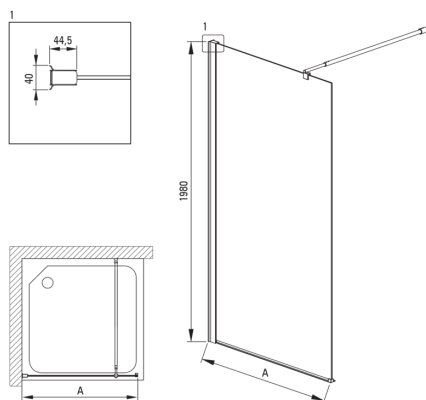

Szerokość [mm]	1100
Wysokość [mm]	2000
Grubość szkła hartowanego [mm]	6
Wykończenie szkła	transparentne
Powłoka Active Cover	Tak

Wyróżniki:

- Tylko najlepsze materiały, których jakość potwierdzamy badaniami w laboratorium
- Możliwość zamontowania kabiny bez brodzika, bezpośrednio na płytkach
- Hydrofobowa powłoka Active Cover, ułatwiająca spływanie wody po szybie
- Maskowanie elementów montażowych
- Nowoczesne uchwyty z zabezpieczeniem szyby
- Szkło transparentne TOTALWHITE
- Profile niwelujące krzywiznę ścian
- Relingi nadają konstrukcji sztywności
- W ofercie dedykowany środek bezpieczny dla czyszczonych powierzchni
- Możliwość zastosowania dedykowanego preparatu Active Cover
- Bezpieczne i wytrzymałe szkło hartowane
- Odporność na uderzenia oraz na chemikalia i płomienie zgodnie z normą PN-EN 14428+A1:2008, potwierdzona badaniami Instytutu Ceramiki i Materiałów Budowlanych.

Model	Size [mm]	A [mm]
KTS_X83P	300x1980	250-270
KTS_X84P	400x1980	350-370
KTS_X85P	500x1980	450-470
KTS_X86P	600x1980	550-570
KTS_X37P	700x1980	650-670
KTS_X38P	800x1980	750-770
KTS_X39P	900x1980	850-870
KTS_X30P	1000x1980	950-970
KTS_X31P	1100x1980	1050-1070
KTS_X32P	1200x1980	1150-1170
KTS_X34P	1400x1980	1350-1370