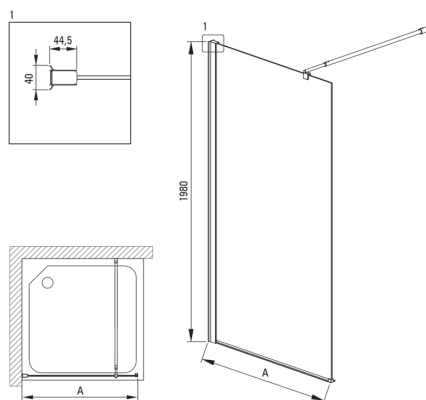

KERRIA PLUS

Paroi de douche / walk-in, Système Kerria Plus

Code produit: KTS_031P

EAN: 5907650810544

Couleur: chrome

Garantie [années]: 2

Model	Size [mm]	A [mm]
KTS_X83P	300x1980	250-270
KTS_X84P	400x1980	350-370
KTS_X85P	500x1980	450-470
KTS_X86P	600x1980	550-570
KTS_X37P	700x1980	650-670
KTS_X38P	800x1980	750-770
KTS_X39P	900x1980	850-870
KTS_X30P	1000x1980	950-970
KTS_X31P	1100x1980	1050-1070
KTS_X32P	1200x1980	1150-1170
KTS_X34P	1400x1980	1350-1370

Cabines

Largeur [mm]	1100
Hauteur [mm]	2000
Épaisseur du verre [mm]	6
Finition verre	transparent
Couverture active	Oui

Caractéristiques:

- Seuls les meilleurs matériaux, dont la qualité a été confirmée par des tests en laboratoire
- Possibilité d'installer la cabine sans receveur de douche, directement sur le carrelage
- Revêtement hydrophobe Active-Cover qui facilite l'écoulement de l'eau sur le verre
- Habillage des éléments d'assemblage
- Poignées modernes avec protection en verre
- Verre transparent TOTALWHITE
- Profils égalisant la courbure des murs
- Les garde-corps donnent de la rigidité à la structure
- Agent de nettoyage dédié, sans danger pour les surfaces nettoyées
- Dédié aux surfaces Active Cover
- Verre trempé sûr et durable
- Résistance aux chocs, aux produits chimiques et aux taches conformément à la norme PN-EN 14428+A1:2008, confirmée par des tests de l'Institut de la céramique et des matériaux de construction