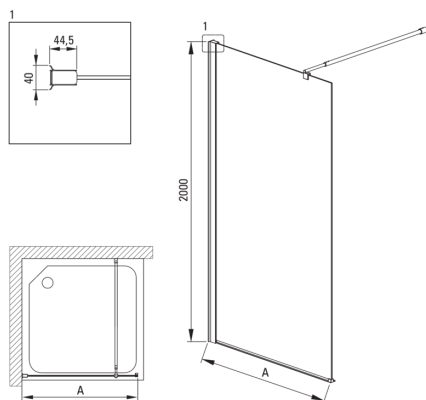

### Душова стінка / walk-in, системи Kerria Plus

Код продукту: KTS\_030P

EAN: 5908212087428

Колір: хром

Гарантія: 2

Model	Size [mm]	A [mm]
KTS_X83P	300x2000	250-270
KTS_X84P	400x2000	350-370
KTS_X85P	500x2000	450-470
KTS_X86P	600x2000	550-570
KTS_X37P	700x2000	650-670
KTS_X38P	800x2000	750-770
KTS_X39P	900x2000	850-870
KTS_X30P	1000x2000	950-970
KTS_X31P	1100x2000	1050-1070
KTS_X32P	1200x2000	1150-1170
KTS_X34P	1400x2000	1350-1370

#### Кабіни

Ширина [мм]	1000
Висота [мм]	2000
товщина скла	6
Оздоблення скла	прозорий
Покриття Active cover	Так