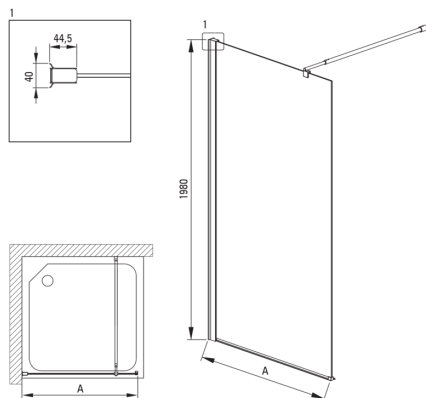

KERRIA PLUS

Душова стінка / walk-in, системи Kerria Plus

Код продукту: KTS_030P

EAN: 5908212087428

Колір: хром

Гарантія: 2

Model	Size [mm]	A [mm]
KTS_X83P	300x1980	250-270
KTS_X84P	400x1980	350-370
KTS_X85P	500x1980	450-470
KTS_X86P	600x1980	550-570
KTS_X37P	700x1980	650-670
KTS_X38P	800x1980	750-770
KTS_X39P	900x1980	850-870
KTS_X30P	1000x1980	950-970
KTS_X31P	1100x1980	1050-1070
KTS_X32P	1200x1980	1150-1170
KTS_X34P	1400x1980	1350-1370

Кабіни

Ширина [мм]	1000
Висота [мм]	2000
товщина скла	6
Оздоблення скла	прозорий
Покриття Active cover	Так

Відмінна риса:

- Тільки найкращі матеріали, якість яких ми підтверджуємо дослідженнями в лабораторії
- Можливість установки kabіни без піддону безпосередньо на плитку
- Гідрофобне покриття Active Cover, що полегшує стікання води по склу
- Маскування монтажного обладнання
- Сучасні ручки з захисним склом
- Прозоре скло TOTALWHITE
- Профілі для вирівнювання кривизни стін
- Рейлінги надають конструкції жорсткість
- Безпечне і міцне загартоване скло
- Пропонуємо спеціальний засіб, безпечний для очищуваних поверхонь
- Можливість використання спеціального препарату Active Cover
- Ударостійкість і стійкість до хімічних речовин і плям відповідно до стандарту PN-EN 14428 + A1: 2008, підтверджена дослідженнями Інституту кераміки і будівельних матеріалів.