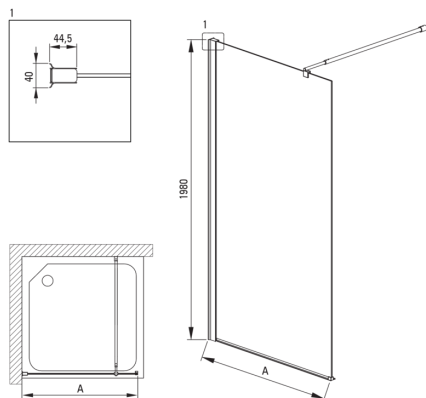

KERRIA PLUS

Tuš stena / walk-in, sistem

Kerria Plus

koda izdelka: KTS_030P

EAN: 5908212087428

Barva: krom

Garancija [leta]: 2

Kabine

širina [mm]	1000
višina [mm]	2000
debelina stekla [mm]	6
steklen finiř	transparenten
premaz Active Cover	Ja

karakteristike:

- Samo najboljši materiali, katerih kakovost je potrjena z laboratorijskimi testi
- Možnost vgradnje kabine brez tuř kadi, neposredno na ploščice
- Hidrofobni premaz Active Cover, da voda lažje odteče s stekla
- Maskirni montažni elementi
- Moderni ročaji z zaščito stekla
- Transparentno kaljeno steklo TOTAL WHITE
- Profili za izravnavo ukrivljenosti sten
- Letve za večjo trdoto kabine
- Varno in trpežno kaljeno steklo
- V ponudbi Deante imamo tudi varna namenska čistila
- Za površine s premazom Active Cover
- Odpornost na udarce, kemikalije in madeže v skladu s standardom PN-EN 14428+A1:2008, potrjena s testi Inřtituta za keramiko in gradbene materiale.

Model	Size [mm]	A [mm]
KTS_XB3P	300x1980	250-270
KTS_XB4P	400x1980	350-370
KTS_XB5P	500x1980	450-470
KTS_XB6P	600x1980	550-570
KTS_X37P	700x1980	650-670
KTS_X38P	800x1980	750-770
KTS_X39P	900x1980	850-870
KTS_X30P	1000x1980	950-970
KTS_X31P	1100x1980	1050-1070
KTS_X32P	1200x1980	1150-1170
KTS_X34P	1400x1980	1350-1370