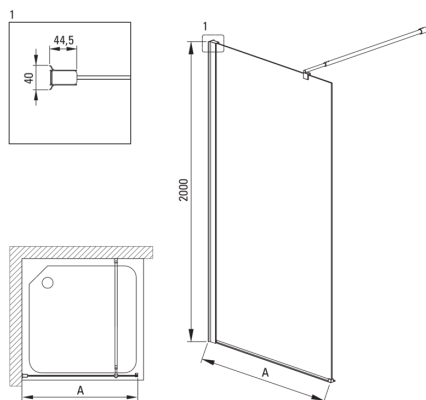

#### Kabine

širina [mm]	1000
višina [mm]	2000
debelina stekla [mm]	6
steklen finiř	transparenten
premaz Active Cover	Ja

Model	Size [mm]	A [mm]
KTS_X83P	300x2000	250-270
KTS_X84P	400x2000	350-370
KTS_X85P	500x2000	450-470
KTS_X86P	600x2000	550-570
KTS_X37P	700x2000	650-670
KTS_X38P	800x2000	750-770
KTS_X39P	900x2000	850-870
KTS_X30P	1000x2000	950-970
KTS_X31P	1100x2000	1050-1070
KTS_X32P	1200x2000	1150-1170
KTS_X34P	1400x2000	1350-1370