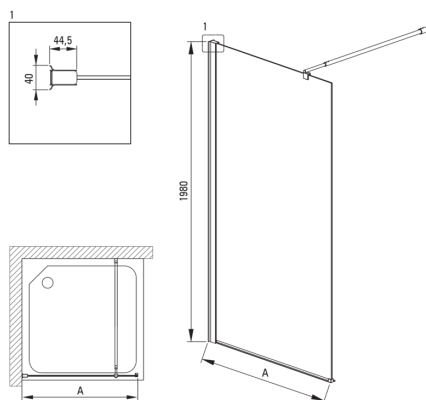

KERRIA PLUS

Стенка для душа / walk-in, система Kerria Plus

Код товара: KTS_030P

EAN: 5908212087428

Цвет: хром

Гарантия [лет]: 2

Кабины

Ширина [мм]	1000
Высота [мм]	2000
толщина закаленного стекла	6
Отделка стекла	прозрачный
Покрытие Active Cover	Да

Model	Size [mm]	A [mm]
KTS_X83P	300x1980	250-270
KTS_X84P	400x1980	350-370
KTS_X85P	500x1980	450-470
KTS_X86P	600x1980	550-570
KTS_X37P	700x1980	650-670
KTS_X38P	800x1980	750-770
KTS_X39P	900x1980	850-870
KTS_X30P	1000x1980	950-970
KTS_X31P	1100x1980	1050-1070
KTS_X32P	1200x1980	1150-1170
KTS_X34P	1400x1980	1350-1370