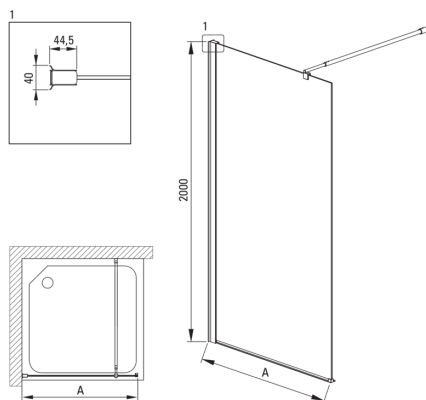

KERRIA PLUS

Perete/paravan de duș, Sistem Keria Plus

Codul produsului: KTS_030P

EAN: 5908212087428

Culoarea: cromat

Garanție [ani]: 2

Cabine

Lățime [mm]	1000
Înălțime [mm]	2000
Grosime sticlă [mm]	6
Finisaj sticlă	transparent
Active cover	Da

Caracteristici:

- Doar cele mai bune materiale, a căror calitate a fost certificată prin teste de laborator
- Posibilitate de instalare a cabinei fără cădiță de duș, direct pe gresie
- Îneliș hidrofob Active-Cover care ajută apa să se prelingă pe sticlă
- Mascarea elementelor de montaj
- Mânere moderne pentru protecția sticlei
- Sticlă transparentă tip Total White
- Profilele nivelează curbura pereților
- Sticlă securizată sigură și rezistentă
- Agent de curățare special, sigur pentru suprafețele curățate
- Special pentru suprafețe Active Cover
- Rezistență la impact, substanțe chimice și pete conform standardului PN-EN 14428+A1:2008, certificată prin teste făcute de Institutul de Materiale de Construcții și Ceramică

Model	Size [mm]	A [mm]
KTS_X83P	300x2000	250-270
KTS_X84P	400x2000	350-370
KTS_X85P	500x2000	450-470
KTS_X86P	600x2000	550-570
KTS_X37P	700x2000	650-670
KTS_X38P	800x2000	750-770
KTS_X39P	900x2000	850-870
KTS_X30P	1000x2000	950-970
KTS_X31P	1100x2000	1050-1070
KTS_X32P	1200x2000	1150-1170
KTS_X34P	1400x2000	1350-1370