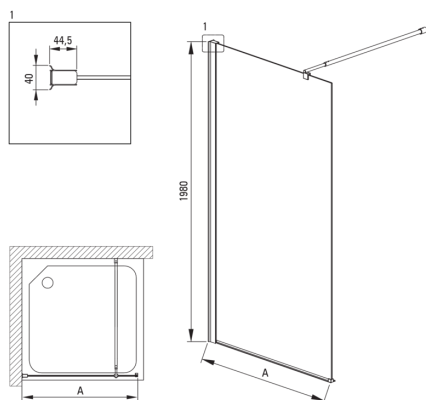

Szerokość [mm]	1000
Wysokość [mm]	2000
Grubość szkła hartowanego [mm]	6
Wykończenie szkła	transparentne
Powłoka Active Cover	Tak

Wyróżniki:

- Tylko najlepsze materiały, których jakość potwierdzamy badaniami w laboratorium
- Możliwość zamontowania kabiny bez brodzika, bezpośrednio na płytkach
- Hydrofobowa powłoka Active Cover, ułatwiająca spływanie wody po szybie
- Maskowanie elementów montażowych
- Nowoczesne uchwyty z zabezpieczeniem szyby
- Szkło transparentne TOTALWHITE
- Profile niwelujące krzywiznę ścian
- Relingi nadają konstrukcji sztywności
- Bezpieczne i wytrzymałe szkło hartowane
- W ofercie dedykowany środek bezpieczny dla czyszczonych powierzchni
- Możliwość zastosowania dedykowanego preparatu Active Cover
- Odporność na uderzenia oraz na chemikalia i płamienie zgodnie z normą PN-EN 14428+A1:2008, potwierdzona badaniami Instytutu Ceramiki i Materiałów Budowlanych.

Model	Size [mm]	A [mm]
KTS_X83P	300x1980	250-270
KTS_X84P	400x1980	350-370
KTS_X85P	500x1980	450-470
KTS_X86P	600x1980	550-570
KTS_X37P	700x1980	650-670
KTS_X38P	800x1980	750-770
KTS_X39P	900x1980	850-870
KTS_X30P	1000x1980	950-970
KTS_X31P	1100x1980	1050-1070
KTS_X32P	1200x1980	1150-1170
KTS_X34P	1400x1980	1350-1370