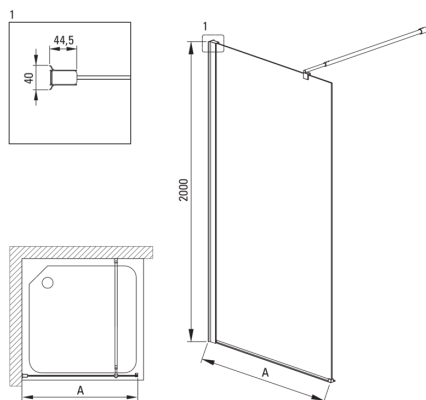

KERRIA PLUS

Paroi de douche / walk-in, Système Kerria Plus

Code produit: KTS_030P

EAN: 5908212087428

Couleur: chrome

Garantie [années]: 2

Cabines

Largeur [mm]	1000
Hauteur [mm]	2000
Épaisseur du verre [mm]	6
Finition verre	transparent
Couverture active	Oui

Caractéristiques:

- Seuls les meilleurs matériaux, dont la qualité a été confirmée par des tests en laboratoire
- Possibilité d'installer la cabine sans receveur de douche, directement sur le carrelage
- Revêtement hydrophobe Active-Cover qui facilite l'écoulement de l'eau sur le verre
- Habillage des éléments d'assemblage
- Poignées modernes avec protection en verre
- Verre transparent TOTALWHITE
- Profils égalisant la courbure des murs
- Les garde-corps donnent de la rigidité à la structure
- Verre trempé sûr et durable
- Agent de nettoyage dédié, sans danger pour les surfaces nettoyées
- Dédié aux surfaces Active Cover
- Résistance aux chocs, aux produits chimiques et aux taches conformément à la norme PN-EN 14428+A1:2008, confirmée par des tests de l'Institut de la céramique et des matériaux de construction

Model	Size [mm]	A [mm]
KTS_X83P	300x2000	250-270
KTS_X84P	400x2000	350-370
KTS_X85P	500x2000	450-470
KTS_X86P	600x2000	550-570
KTS_X37P	700x2000	650-670
KTS_X38P	800x2000	750-770
KTS_X39P	900x2000	850-870
KTS_X30P	1000x2000	950-970
KTS_X31P	1100x2000	1050-1070
KTS_X32P	1200x2000	1150-1170
KTS_X34P	1400x2000	1350-1370