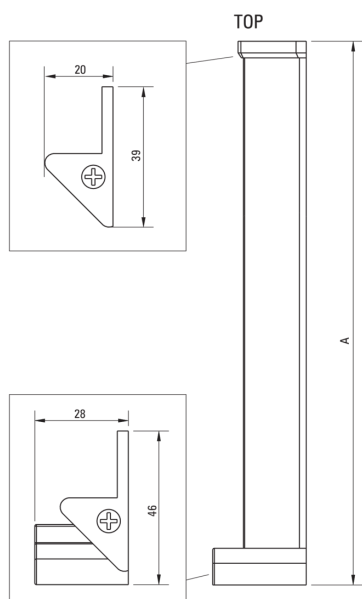

KERRIA PLUS

Профіль для внутрішніх дверей, системи Kerria Plus

Код продукту: KTS_000X

EAN: 5908212087657

Колір: хром

Гарантія: 2

Душеві двері

Висота [мм]

2000

Відмінна риса:

- Пропонуємо спеціальний засіб, безпечний для очищуваних поверхонь
- Тільки найкращі матеріали, якість яких ми підтверджуємо дослідженнями в лабораторії

Model	Size	A (mm)
KTS000X	1980	1983