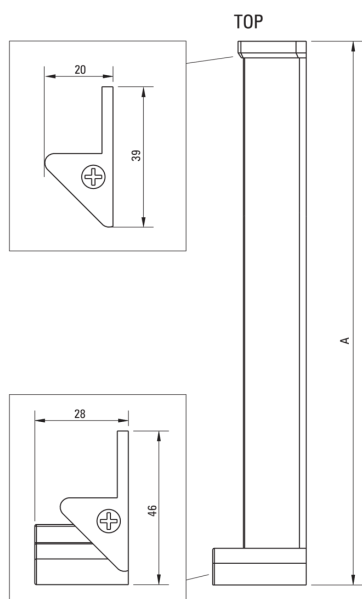

KERRIA PLUS

profil vgradnih vrat, sistem

Kerria Plus

koda izdelka: KTS_000X

EAN: 5908212087657

Barva: krom

Garancija [leta]: 2

Vrata tuš kabine

višina [mm]

2000

karakteristike:

- V ponudbi Deante imamo tudi varna namenska čistila
- Samo najboljši materiali, katerih kakovost je potrjena z laboratorijskimi testi

Model	Size	A (mm)
KTS000X	1980	1983