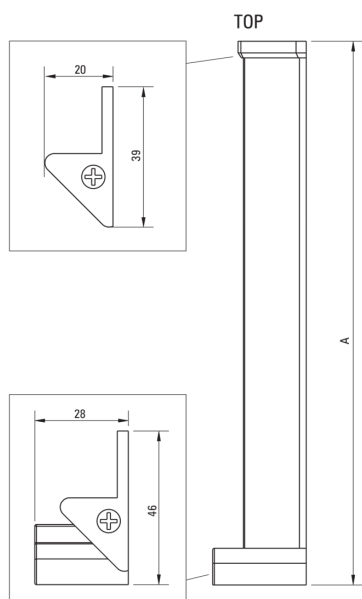

KERRIA PLUS

Профиль для дверей для ниши, система Kerria Plus

Код товара: KTS_000X

EAN: 5908212087657

Цвет: хром

Гарантия [лет]: 2

Душевые двери

Высота [мм]

2000

Отличительные черты:

- Специальное средство, безопасное для очищаемых поверхностей
- Только лучшие материалы, качество которых подтверждено лабораторными испытаниями

Model	Size	A (mm)
KTS000X	1980	1983