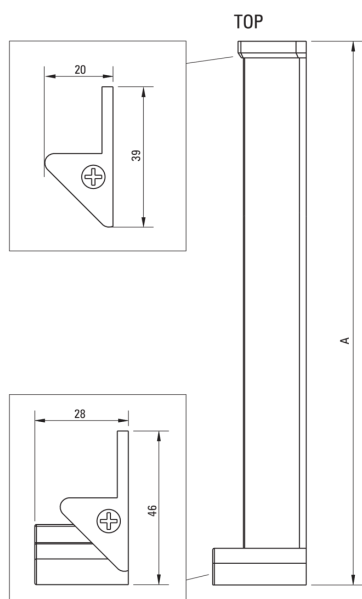

KERRIA PLUS

Profil pentru uşă încastrată, Sistem Keria Plus

Codul produsului: KTS_000X

EAN: 5908212087657

Culoarea: cromat

Garanție [ani]: 2

Uși de duș

Înălțime [mm]

2000

Caracteristici:

- Agent de curățare special, sigur pentru suprafețele curățate
- Doar cele mai bune materiale, a căror calitate a fost certificată prin teste de laborator

Model	Size	A (mm)
KTS000X	1980	1983