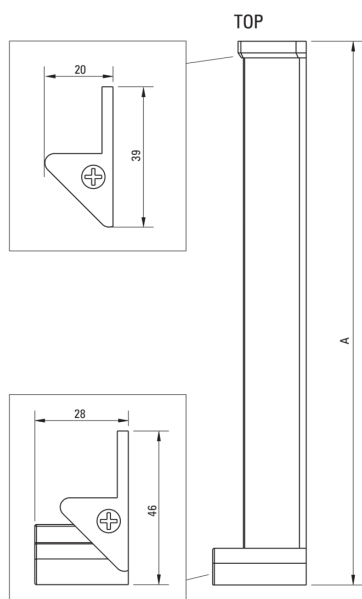

KERRIA PLUS

Profil do drzwi wewnętrznych systemu Kerria Plus

Cena Netto: 161,79 zł
Cena Brutto: 199,00 zł

Kod produktu: KTS_000X

EAN: 5908212087657

Kolor: chrom

Gwarancja [lata]: 2

Drzwi prysznicowe

Wysokość [mm]

2000

Wyróżniki:

- W ofercie dedykowany środek bezpieczny dla czyszczonych powierzchni
- Tylko najlepsze materiały, których jakość potwierdzamy badaniami w laboratorium

Model	Size	A (mm)
KTS000X	1980	1983