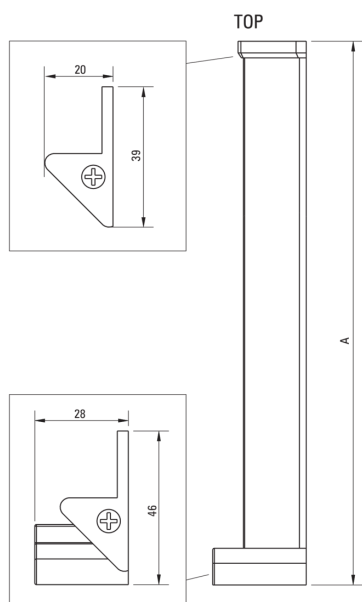

KERRIA PLUS

Profilo per porta ad incasso, Sistema Kerria Plus

Codice prodotto: KTS_000X

EAN: 5908212087657

Colore: cromo

Garanzia [anni]: 2

Porte per doccia

Altezza [mm]

2000

Caratteristiche:

- Detergente dedicato, sicuro per le superfici pulite
- Solo i migliori materiali, la cui qualità è stata confermata da test di laboratorio

Model	Size	A (mm)
KTS000X	1980	1983