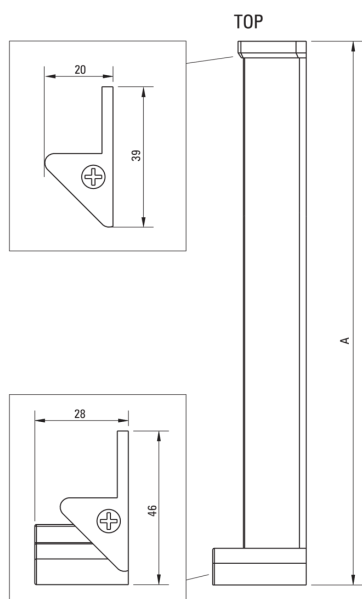

KERRIA PLUS

Süllyesztett ajtóprofil, Kerria Plus rendszer

Cikkszám: KTS_000X

EAN: 5908212087657

Szín: króm

Garancia [év]: 2

Zuhanyajtó

Magasság [mm]

2000

Kiemelések:

- Dedikált tisztítószer, a felületek biztonságos tisztítására
- Csak a legjobb alapanyagokból, amelyek minőségét laboratóriumi vizsgálatok igazolták

Model	Size	A (mm)
KTS000X	1980	1983