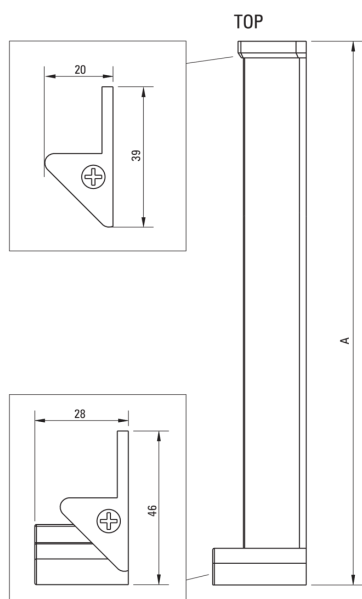

KERRIA PLUS

Profil de porte encastré, Système Kerria Plus

Code produit: KTS_000X

EAN: 5908212087657

Couleur: chrome

Garantie [années]: 2

Porte de douche

Hauteur [mm]

2000

Caractéristiques:

- Agent de nettoyage dédié, sans danger pour les surfaces nettoyées
- Seuls les meilleurs matériaux, dont la qualité a été confirmée par des tests en laboratoire

Model	Size	A (mm)
KTS000X	1980	1983