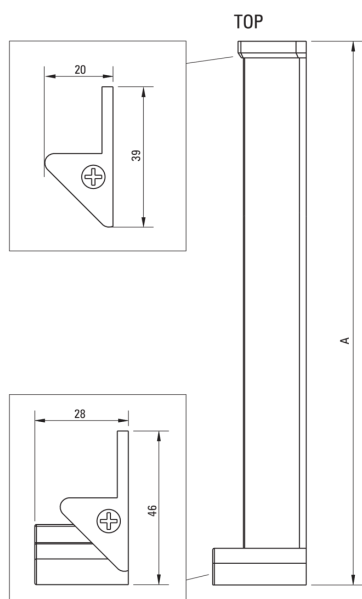

KERRIA PLUS

Profil für Nischentür, System

Kerria Plus

Artikel-Nr.: KTS_000X

EAN: 5908212087657

Farbe: Chrom

Garantie [Jahre]: 2

Duschkabinentür

Höhe

2000

Charakteristische Merkmale:

- Spezielles Mittel, das für die zu reinigenden Oberflächen unbedenklich ist
- Nur die besten Materialien, deren Qualität durch Laboruntersuchungen bestätigt wird

Model	Size	A (mm)
KTS000X	1980	1983