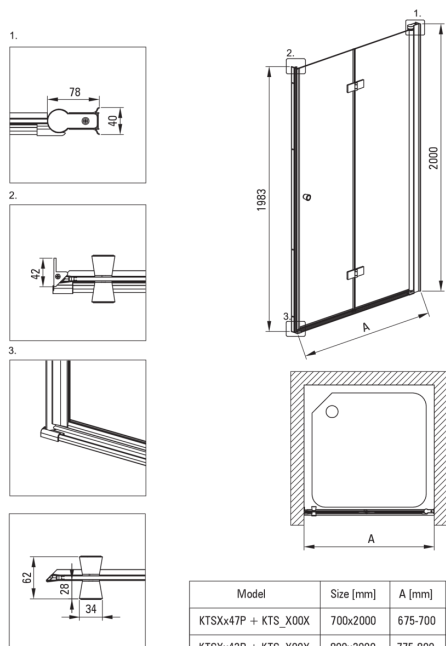

KERRIA PLUS

Душові двері, системи Kerria Plus

Код продукту: KTSXN47P

EAN: 5907650810698

Колір: чорно

Гарантія: 2

Душеві двері

Ширина [мм]	700
Висота [мм]	2000
товщина скла	6
Оздоблення скла	прозорий
монтаж	для комплектації з душовими дверима KTS, для комплектації з walk-in KTS
Покриття Active cover	Так

Відмінна риса:

- Увага! При монтажі в ніші обов'язково докупіть відповідний профіль KTS_N00X або KTS_000X
- Тільки найкращі матеріали, якість яких ми підтверджуємо дослідженнями в лабораторії
- Можливість установки kabini без піддону безпосередньо на плитку
- Гідрофобне покриття Active Cover, що полегшує стікання води по склу
- Маскування монтажного обладнання
- Сучасні ручки з захисним склом
- Прозоре скло TOTALWHITE
- Профілі для вирівнювання кривизни стін
- Петлі в площині скла
- Пропонуємо спеціальний засіб, безпечний для очищуваних поверхонь
- Реверсивні двері для установки kabini на праву або ліву сторону
- Система профілів дозволяє компенсувати кривизну стін
- Безпечне і міцне загартоване скло
- Точне закриття дверей за допомогою підйомних петель
- Ударостійкість і стійкість до хімічних речовин і плям відповідно до стандарту PN-EN 14428 + A1: 2008, підтверджена дослідженнями Інституту кераміки і будівельних матеріалів.
- Можливість використання спеціального препарату Active Cover

Model	Size [mm]	A [mm]
KTSXx47P + KTS_X00X	700x2000	675-700
KTSXx42P + KTS_X00X	800x2000	775-800
KTSXx41P + KTS_X00X	900x2000	875-900
KTSXx43P + KTS_X00X	1000x2000	975-1000