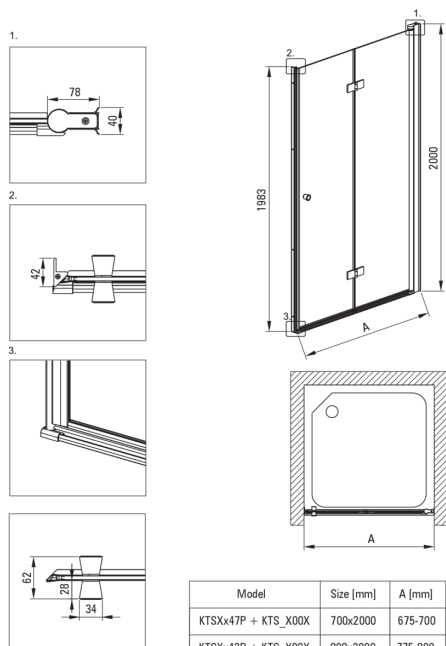

### Душеві двері

Ширина [мм]	700
Висота [мм]	2000
товщина скла	6
Оздоблення скла	прозорий
монтаж	для комплектації з душовими дверима KTS, для комплектації з walk-in KTS
Покриття Active cover	Так

Model	Size [mm]	A [mm]
KTSXx47P + KTS_X00X	700x2000	675-700
KTSXx42P + KTS_X00X	800x2000	775-800
KTSXx41P + KTS_X00X	900x2000	875-900
KTSXx43P + KTS_X00X	1000x2000	975-1000