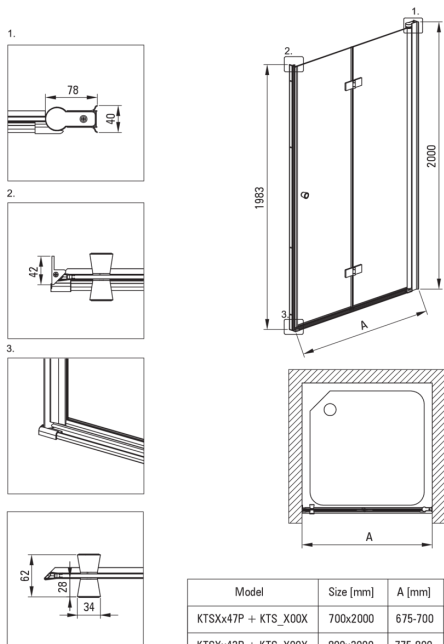

KERRIA PLUS

vrata tuš kabine, sistem Kerria Plus

koda izdelka: KTSXN47P

EAN: 5907650810698

Barva: Nero

Garancija [leta]: 2

Vrata tuš kabine

širina [mm]	700
višina [mm]	2000
debelina stekla [mm]	6
steklen finiř	transparenten
montaža	za montažo z vrati KTS, za montažo s KTS walk-in
premaz Active Cover	Ja

karakteristike:

- Pozor! Za podometno montažo obvezno kupite ustrezen profil KTS_N00X ali KTS_000X
- Samo najboljši materiali, katerih kakovost je potrjena z laboratorijskimi testi
- Možnost vgradnje kabine brez tuš kadi, neposredno na ploščice
- Hidrofobni premaz Active Cover, da voda lažje odteče s stekla
- Maskirni montažni elementi
- Moderni ročaji z zaščito stekla
- Transparentno kaljeno steklo TOTAL WHITE
- Profili za izravnavo ukrivljenosti sten
- Tečajji, poravnani s steklom
- V ponudbi Deante imamo tudi varna namenska čistila
- obračljiva vrata za montažo kabine na desno ali levo stran
- Profilni sistem omogoča izravnavo ukrivljenosti sten
- Varno in trpežno kaljeno steklo
- Natančno zapiranje vrat zaradi dvizhnih tečajev
- Odpornost na udarce, kemikalije in madeže v skladu s standardom PN-EN 14428+A1:2008, potrjena s testi Inřtituta za keramiko in gradbene materiale.
- Za povrřine s premazom Active Cover

Model	Size [mm]	A [mm]
KTSXx47P + KTS_X00X	700x2000	675-700
KTSXx42P + KTS_X00X	800x2000	775-800
KTSXx41P + KTS_X00X	900x2000	875-900
KTSXx43P + KTS_X00X	1000x2000	975-1000