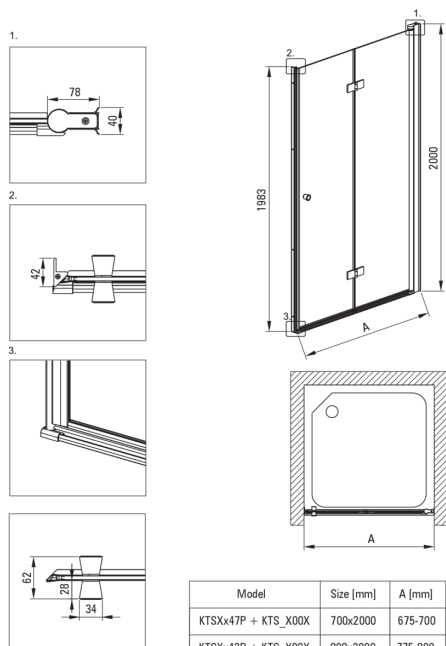

### Душевые двери

Ширина [мм]	700
Высота [мм]	2000
толщина закаленного стекла	6
Отделка стекла	прозрачный
монтаж	к комплектации с душевыми дверьми KTS, для комплектации с walk-in KTS
Покрытие Active Cover	Да

Model	Size [mm]	A [mm]
KTSXx47P + KTS_X00X	700x2000	675-700
KTSXx42P + KTS_X00X	800x2000	775-800
KTSXx41P + KTS_X00X	900x2000	875-900
KTSXx43P + KTS_X00X	1000x2000	975-1000