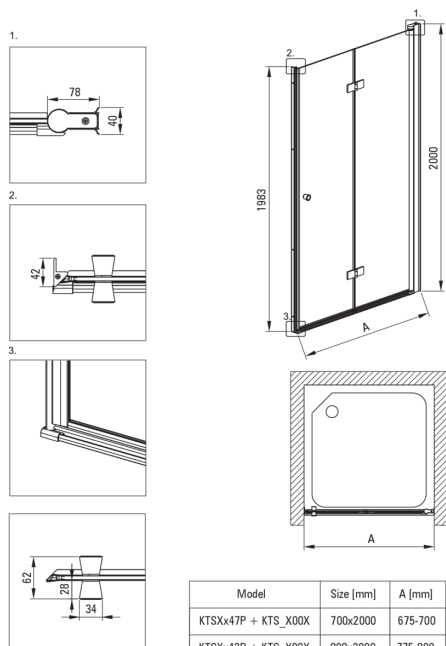

KERRIA PLUS

Ușă de duș, Sistem Keria Plus

Codul produsului: KTSXN47P

EAN: 5907650810698

Culoarea: nero

Garanție [ani]: 2

Uși de duș

Lățime [mm]	700
Înălțime [mm]	2000
Grosime sticlă [mm]	6
Finisaj sticlă	transparent
instalare	pentru a fi completat cu uși KTS, pentru a fi completat cu peretele de duș KTS
Active cover	Da

Caracteristici:

- Doar cele mai bune materiale, a căror calitate a fost certificată prin teste de laborator
- Posibilitate de instalare a cabinei fără cădiță de duș, direct pe gresie
- Înveliș hidrofob Active-Cover care ajută apa să se prelingă pe sticlă
- Mascarea elementelor de montaj
- Mânere moderne pentru protecția sticlei
- Sticlă transparentă tip Total White
- Profilele nivelează curbura pereților
- Agent de curățare special, sigur pentru suprafețele curățate
- Ușă reversibilă care permite instalarea cabinei pe partea dreaptă sau pe partea stângă
- Sistemul de profile face posibilă reducerea curburii pereților.
- Sticlă securizată sigură și rezistentă
- Închidere precisă a ușii datorită balamalelor de susținere
- Rezistență la impact, substanțe chimice și pete conform standardului PN-EN 14428+A1:2008, certificată prin teste făcute de Institutul de Materiale de Construcții și Ceramică
- Special pentru suprafețe Active Cover

Model	Size [mm]	A [mm]
KTSXx47P + KTS_X00X	700x2000	675-700
KTSXx42P + KTS_X00X	800x2000	775-800
KTSXx41P + KTS_X00X	900x2000	875-900
KTSXx43P + KTS_X00X	1000x2000	975-1000