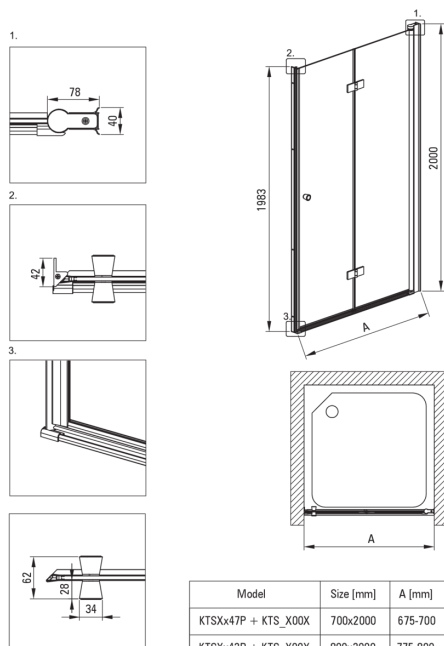

Wyróżniki:

- Uwaga! Przy montażu wewnętrznym konieczne dokup odpowiedni profil KTS_N00X lub KTS_000X
- Tylko najlepsze materiały, których jakość potwierdzamy badaniami w laboratorium
- Możliwość zamontowania kabiny bez brodzika, bezpośrednio na płytkach
- Hydrofobowa powłoka Active Cover, ułatwiająca spływanie wody po szybie
- Maskowanie elementów montażowych
- Nowoczesne uchwyty z zabezpieczeniem szyby
- Szkło transparentne TOTALWHITE
- Profile niwelujące krzywiznę ścian
- Uchwyt do drzwi składanych w zestawie
- Zawiasy w płaszczyźnie szyby
- W ofercie dedykowany środek bezpieczny dla czyszczonych powierzchni
- Drzwi odwracalne umożliwiające montaż kabiny na prawą lub lewą stronę
- System profili umożliwia zniwelowanie krzywizny ścian
- Bezpieczne i wytrzymałe szkło hartowane
- Precyzyjne domykanie drzwi dzięki zawiasom unoszącym
- Odporność na uderzenia oraz na chemikalia i płomień zgodnie z normą PN-EN 14428+A1:2008, potwierdzona badaniami Instytutu Ceramiki i Materiałów Budowlanych.
- Możliwość zastosowania dedykowanego preparatu Active Cover

Model	Size [mm]	A [mm]
KTSX47P + KTS_X00X	700x2000	675-700
KTSX42P + KTS_X00X	800x2000	775-800
KTSX41P + KTS_X00X	900x2000	875-900
KTSX43P + KTS_X00X	1000x2000	975-1000