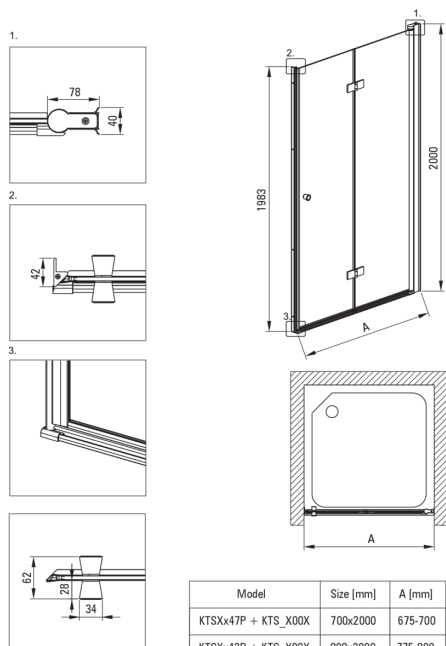

KERRIA PLUS

Porta della doccia, Sistema Kerria Plus

Codice prodotto: KTSXN47P

EAN: 5907650810698

Colore: nero

Garanzia [anni]: 2

Porte per doccia

Larghezza [mm]	700
Altezza [mm]	2000
Spessore del vetro [mm]	6
Finitura in vetro	trasparente
installazione	da completare con porte KTS, da completare con porte KTS walk-in
Rivestimento attivo	Sì

Caratteristiche:

- Solo i migliori materiali, la cui qualità è stata confermata da test di laboratorio
- Possibilità di installare la cabina senza piatto doccia, direttamente sulle piastrelle
- Rivestimento idrofobico Active-Cover che facilita il deflusso dell'acqua dal vetro
- Rivestimento degli elementi di montaggio
- Maniglie moderne con protezione per il vetro
- Detergente dedicato, sicuro per le superfici pulite
- Porta reversibile che permette di montare la cabina a destra o a sinistra
- Il sistema di profili permette di ridurre la curvatura delle pareti
- Vetro temperato sicuro e resistente
- Chiusura precisa della porta grazie alle cerniere di sollevamento
- Resistenza agli urti, agli agenti chimici e alle macchie in conformità alla norma PN-EN 14428+A1:2008, confermata dai test dell'Istituto della Ceramica e dei Materiali da Costruzione
- Dedicato alle superfici Active Cover

Model	Size [mm]	A [mm]
KTSXx47P + KTS_X00X	700x2000	675-700
KTSXx42P + KTS_X00X	800x2000	775-800
KTSXx41P + KTS_X00X	900x2000	875-900
KTSXx43P + KTS_X00X	1000x2000	975-1000