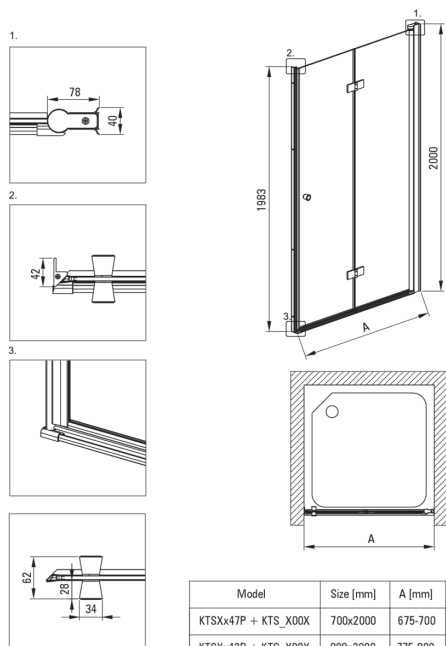

KERRIA PLUS

Puerta de la ducha, Sistema Kerria Plus

Código de producto: KTSXN47P

EAN: 5907650810698

Color: negro

Garantía [años]: 2

| Model | Size [mm] | A [mm] |
|---------------------|-----------|----------|
| KTSXx47P + KTS_X00X | 700x2000 | 675-700 |
| KTSXx42P + KTS_X00X | 800x2000 | 775-800 |
| KTSXx41P + KTS_X00X | 900x2000 | 875-900 |
| KTSXx43P + KTS_X00X | 1000x2000 | 975-1000 |

Puertas de ducha

| | |
|-----------------------|---------------------------------------------------------------------------|
| Ancho [mm] | 700 |
| Altura [mm] | 2000 |
| Grosor de vidrio [mm] | 6 |
| Acabado de vidrio | transparente |
| instalación | para completarse con las puertas de KTS, para completarse con KTS Walk-In |
| Tapa activa | Sí |

Características:

- Nota: Para la instalación empotrada, es imprescindible adquirir el perfil KTS_N00X o KTS_000X adecuado.
- Solo los mejores materiales cuya calidad es confirmada por la investigación en el laboratorio
- Es posible instalar una cabina sin una bandeja de ducha, directamente en los mosaicos.
- Cubierta activa recubrimiento hidrofóbico que facilita el flujo de agua por el vaso
- Elementos de montaje enmascarado
- Manijas modernas con protección del vidrio
- Vidrio transparente TOTALWHITE
- Perfiles que reducen la curvatura de las paredes
- Bisagras en el plano de vidrio
- Una medida dedicada en la oferta es una caja fuerte dedicada para superficies limpias
- Puertas reversibles que permiten la instalación de la cabina a la derecha o izquierda
- El sistema de perfil le permite reducir la curvatura de las paredes
- Vidrio templado seguro y duradero
- Preciso cerrar la puerta gracias a levantar bisagras
- Resistencia al impacto, así como a los productos químicos y las manchas de acuerdo con PN-EN 14428+A1: 2008, confirmado por el Instituto de Cerámica y Materiales de construcción.
- Posibilidad de usar una cubierta activa dedicada