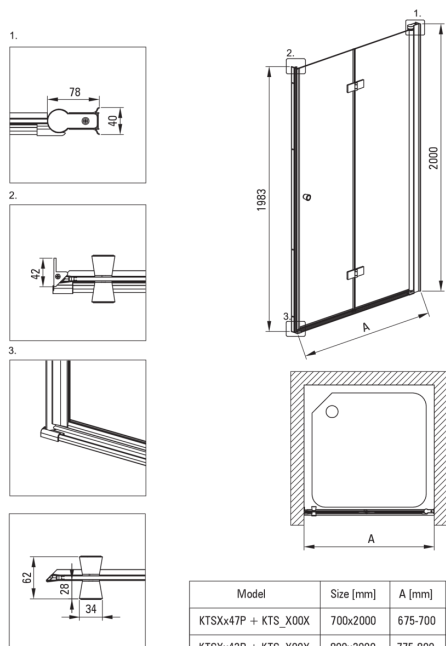

KERRIA PLUS

Puerta de la ducha, Sistema Kerria Plus

Código de producto: KTSXN47P

EAN: 5907650810698

Color: negro

Garantía [años]: 2

Puertas de ducha

Ancho [mm]	700
Altura [mm]	2000
Grosor de vidrio [mm]	6
Acabado de vidrio	transparente
instalación	para completarse con las puertas de KTS, para completarse con KTS Walk-In
Tapa activa	Sí

Características:

- Nota: Para la instalación empotrada, es imprescindible adquirir el perfil KTS_N00X o KTS_000X adecuado.
- Solo los mejores materiales cuya calidad es confirmada por la investigación en el laboratorio
- Es posible instalar una cabina sin una bandeja de ducha, directamente en los mosaicos.
- Cubierta activa recubrimiento hidrofóbico que facilita el flujo de agua por el vaso
- Elementos de montaje enmascarado
- Manijas modernas con protección del vidrio
- Vidrio transparente TOTALWHITE
- Perfiles que reducen la curvatura de las paredes
- Bisagras en el plano de vidrio
- Una medida dedicada en la oferta es una caja fuerte dedicada para superficies limpias
- Puertas reversibles que permiten la instalación de la cabina a la derecha o izquierda
- El sistema de perfil le permite reducir la curvatura de las paredes
- Vidrio templado seguro y duradero
- Preciso cerrar la puerta gracias a levantar bisagras
- Resistencia al impacto, así como a los productos químicos y las manchas de acuerdo con PN-EN 14428+A1: 2008, confirmado por el Instituto de Cerámica y Materiales de construcción.
- Posibilidad de usar una cubierta activa dedicada

Model	Size [mm]	A [mm]
KTSXx47P + KTS_X00X	700x2000	675-700
KTSXx42P + KTS_X00X	800x2000	775-800
KTSXx41P + KTS_X00X	900x2000	875-900
KTSXx43P + KTS_X00X	1000x2000	975-1000