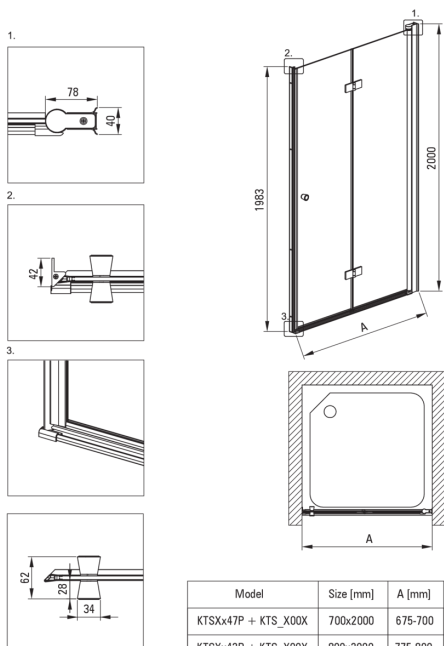

### Душеві двері

Ширина [мм]	1000
Висота [мм]	2000
товщина скла	6
Оздоблення скла	прозорий
монтаж	для комплектації з душовими дверима KTS, для комплектації з walk-in KTS
Покриття Active cover	Так

Model	Size [mm]	A [mm]
KTSXx47P + KTS_X00X	700x2000	675-700
KTSXx42P + KTS_X00X	800x2000	775-800
KTSXx41P + KTS_X00X	900x2000	875-900
KTSXx43P + KTS_X00X	1000x2000	975-1000