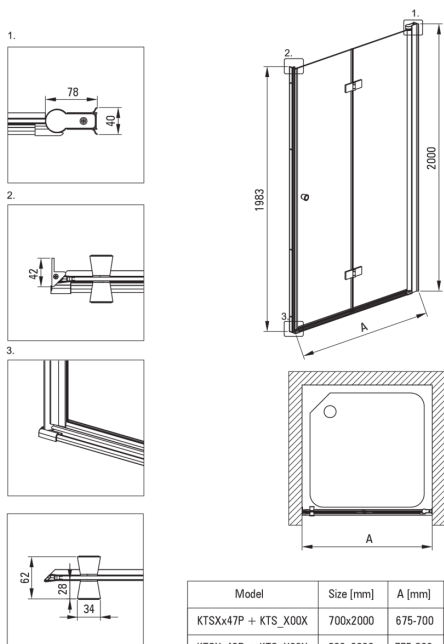

KERRIA PLUS

Душові двері, системи Kerria Plus

Код продукту: KTSXN43P

EAN: 5908212087633

Колір: чорно

Гарантія: 2

Душеві двері

Ширина [мм]	1000
Висота [мм]	2000
товщина скла	6
Оздоблення скла	прозорий
монтаж	для комплектації з душовими дверима KTS, для комплектації з walk-in KTS
Покриття Active cover	Так

Відмінна риса:

- Увага! При монтажі в ниші обов'язково докупіть відповідний профіль KTS_N00X або KTS_000X
- Тільки найкращі матеріали, якість яких ми підтверджуємо дослідженнями в лабораторії
- Безпечне і міцне загартоване скло
- Реверсивні двері для установки kabіни на праву або ліву сторону
- Можливість установки kabіни без піддону безпосередньо на плитку
- Гідрофобне покриття Active Cover, що полегшує стікання води по склу
- Маскування монтажного обладнання
- Точне закриття дверей за допомогою підйомних петель
- Сучасні ручки з захисним склом
- Прозоре скло TOTALWHITE
- Пропонуємо спеціальний засіб, безпечний для очищуваних поверхонь
- Профілі для вирівнювання кривизни стін
- Ударостійкість і стійкість до хімічних речовин і плям відповідно до стандарту PN-EN 14428 + A1: 2008, підтверджена дослідженнями Інституту кераміки і будівельних матеріалів.
- Можливість використання спеціального препарату Active Cover
- Петлі в площині скла

Model	Size [mm]	A [mm]
KTSXx47P + KTS_X00X	700x2000	675-700
KTSXx42P + KTS_X00X	800x2000	775-800
KTSXx41P + KTS_X00X	900x2000	875-900
KTSXx43P + KTS_X00X	1000x2000	975-1000