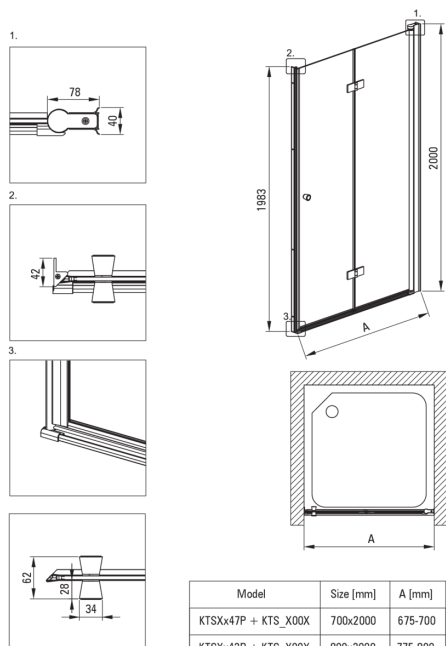

KERRIA PLUS

vrata tuš kabine, sistem Kerria Plus

koda izdelka: KTSXN43P

EAN: 5908212087633

Barva: Nero

Garancija [leta]: 2

Vrata tuš kabine

širina [mm]	1000
višina [mm]	2000
debelina stekla [mm]	6
steklen finiř	transparenten
montaža	za montažo z vrati KTS, za montažo s KTS walk-in
premaz Active Cover	Ja

karakteristike:

- Pozor! Za podometno montažo obvezno kupite ustrezen profil KTS_N00X ali KTS_000X
- Samo najboljši materiali, katerih kakovost je potrjena z laboratorijskimi testi
- Varno in trpežno kaljeno steklo
- obračljiva vrata za montažo kabine na desno ali levo stran
- Možnost vgradnje kabine brez tuš kadi, neposredno na ploščice
- Hidrofobni premaz Active Cover, da voda lažje odteče s stekla
- Maskirni montažni elementi
- Natančno zapiranje vrat zaradi dvižnih tečajev
- Moderni ročaji z zaščito stekla
- Transparentno kaljeno steklo TOTAL WHITE
- V ponudbi Deante imamo tudi varna namenska čistila
- Profili za izravnavo ukrivljenosti sten
- Odpornost na udarce, kemikalije in madeže v skladu s standardom PN-EN 14428+A1:2008, potrjena s testi Inštituta za keramiko in gradbene materiale.
- Za površine s premazom Active Cover
- Tečaji, poravnani s steklom

Model	Size [mm]	A [mm]
KTSXx47P + KTS_X00X	700x2000	675-700
KTSXx42P + KTS_X00X	800x2000	775-800
KTSXx41P + KTS_X00X	900x2000	875-900
KTSXx43P + KTS_X00X	1000x2000	975-1000