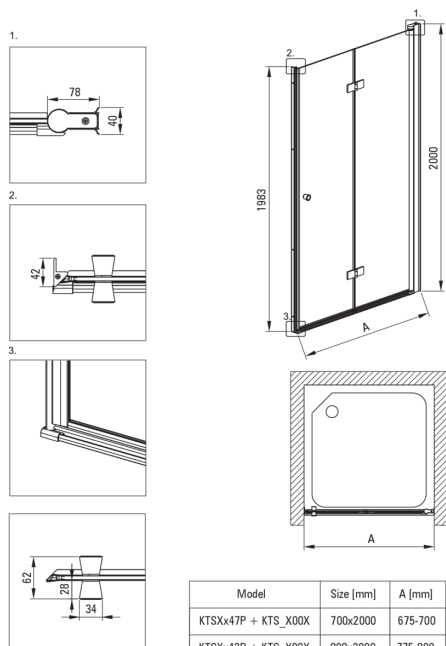

KERRIA PLUS

vrata tuš kabine, sistem Kerria Plus

koda izdelka: KTSXN43P

EAN: 5908212087633

Barva: Nero

Garancija [leta]: 2

Vrata tuš kabine

| | |
|----------------------|--|
| širina [mm] | 1000 |
| višina [mm] | 2000 |
| debelina stekla [mm] | 6 |
| steklen finiř | transparenten |
| montaža | za montažo z vrati KTS, za montažo s KTS walk-in |
| premaz Active Cover | Ja |

karakteristike:

- Pozor! Za podometno montažo obvezno kupite ustrezen profil KTS_N00X ali KTS_000X
- Samo najboljši materiali, katerih kakovost je potrjena z laboratorijskimi testi
- Varno in trpežno kaljeno steklo
- obračljiva vrata za montažo kabine na desno ali levo stran
- Možnost vgradnje kabine brez tuš kadi, neposredno na ploščice
- Hidrofobni premaz Active Cover, da voda lažje odteče s stekla
- Maskirni montažni elementi
- Natančno zapiranje vrat zaradi dvižnih tečajev
- Moderni ročaji z zaščito stekla
- Transparentno kaljeno steklo TOTAL WHITE
- V ponudbi Deante imamo tudi varna namenska čistila
- Profili za izravnavo ukrivljenosti sten
- Odpornost na udarce, kemikalije in madeže v skladu s standardom PN-EN 14428+A1:2008, potrjena s testi Inštituta za keramiko in gradbene materiale.
- Za površine s premazom Active Cover
- Tečaji, poravnani s steklom

| Model | Size [mm] | A [mm] |
|---------------------|-----------|----------|
| KTSXx47P + KTS_X00X | 700x2000 | 675-700 |
| KTSXx42P + KTS_X00X | 800x2000 | 775-800 |
| KTSXx41P + KTS_X00X | 900x2000 | 875-900 |
| KTSXx43P + KTS_X00X | 1000x2000 | 975-1000 |