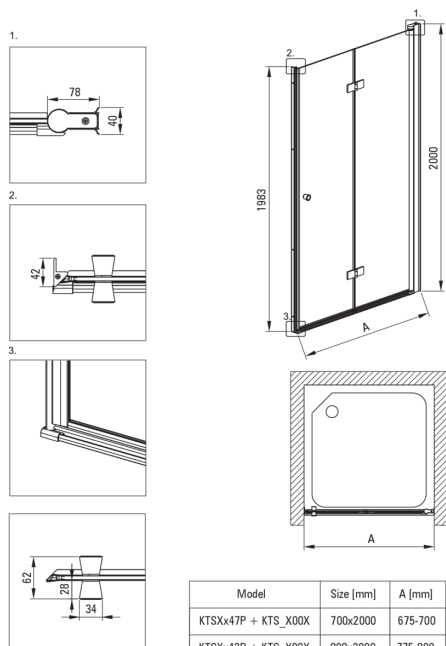

KERRIA PLUS

Душевые двери, система Kerria Plus

Код товара: KTSXN43P

EAN: 5908212087633

Цвет: него

Гарантия [лет]: 2

Душевые двери

Ширина [мм]	1000
Высота [мм]	2000
толщина закаленного стекла	6
Отделка стекла	прозрачный
монтаж	к комплектации с душевыми дверьми KTS, для комплектации с walk-in KTS
Покрытие Active Cover	Да

Отличительные черты:

- Важно! Для встраиваемого монтажа обязательно приобретите соответствующий профиль KTS_N00X или KTS_000X
- Только лучшие материалы, качество которых подтверждено лабораторными испытаниями
- Безопасное и прочное закаленное стекло
- Реверсивная дверь, позволяющая установить кабину с правой или левой стороны
- Возможна установка кабины без поддона, прямо на плитку
- Гидрофобное покрытие Active-Cover, которое облегчает стекание воды со стекла
- Маскировка элементов для монтажа
- Точное закрытие двери благодаря подъемным петлям
- Современные ручки с защитой стекла
- Прозрачное стекло TOTALWHITE
- Специальное средство, безопасное для очищаемых поверхностей
- Профили, компенсирующие кривизну стен
- Стойкость к ударам, химическим веществам и окрашиванию в соответствии со стандартом PN-EN 14428+A1:2008, подтверждена испытаниями Института керамики и строительных материалов.
- Возможность использования специального препарата Active Cover
- Шарниры в плоскости стекла

Model	Size [mm]	A [mm]
KTSXx47P + KTS_X00X	700x2000	675-700
KTSXx42P + KTS_X00X	800x2000	775-800
KTSXx41P + KTS_X00X	900x2000	875-900
KTSXx43P + KTS_X00X	1000x2000	975-1000