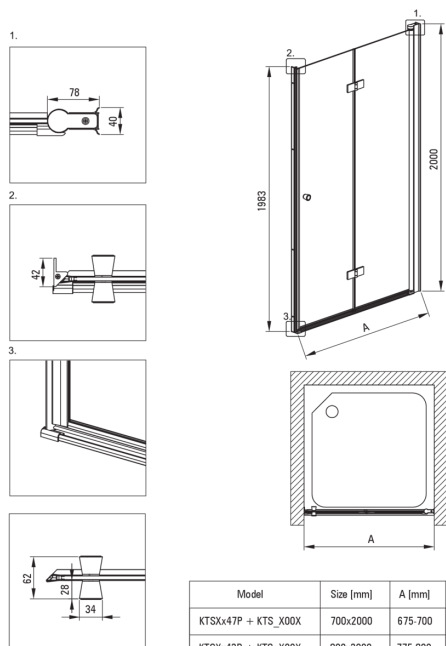

KERRIA PLUS

Ușă de duș, Sistem Keria Plus

Codul produsului: KTSXN43P

EAN: 5908212087633

Culoarea: nero

Garanție [ani]: 2

Uși de duș

Lățime [mm]	1000
Înălțime [mm]	2000
Grosime sticlă [mm]	6
Finisaj sticlă	transparent
instalare	pentru a fi completat cu uși KTS, pentru a fi completat cu peretele de duș KTS
Active cover	Da

Caracteristici:

- Doar cele mai bune materiale, a căror calitate a fost certificată prin teste de laborator
- Sticlă securizată sigură și rezistentă
- Ușă reversibilă care permite instalarea cabinei pe partea dreaptă sau pe partea stângă
- Posibilitate de instalare a cabinei fără cădiță de duș, direct pe gresie
- Îneliș hidrofob Active-Cover care ajută apa să se prelingă pe sticlă
- Mascarea elementelor de montaj
- Închidere precisă a ușii datorită balamalelor de susținere
- Mânere moderne pentru protecția sticlei
- Sticlă transparentă tip Total White
- Agent de curățare special, sigur pentru suprafețele curățate
- Profilele nivelează curbura pereților
- Rezistență la impact, substanțe chimice și pete conform standardului PN-EN 14428+A1:2008, certificată prin teste făcute de Institutul de Materiale de Construcții și Ceramică
- Special pentru suprafețe Active Cover

Model	Size [mm]	A [mm]
KTSx47P + KTS_X00X	700x2000	675-700
KTSx42P + KTS_X00X	800x2000	775-800
KTSx41P + KTS_X00X	900x2000	875-900
KTSx43P + KTS_X00X	1000x2000	975-1000