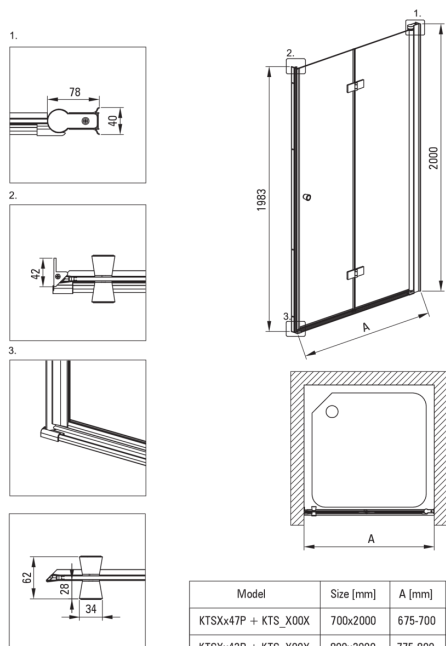

KERRIA PLUS

Ușă de duș, Sistem Keria Plus

Codul produsului: KTSXN43P

EAN: 5908212087633

Culoarea: nero

Garanție [ani]: 2

Uși de duș

Lățime [mm]	1000
Înălțime [mm]	2000
Grosime sticlă [mm]	6
Finisaj sticlă	transparent
instalare	pentru a fi completat cu uși KTS, pentru a fi completat cu peretele de duș KTS
Active cover	Da

Caracteristici:

- Doar cele mai bune materiale, a căror calitate a fost certificată prin teste de laborator
- Sticlă securizată sigură și rezistentă
- Ușă reversibilă care permite instalarea cabinei pe partea dreaptă sau pe partea stângă
- Posibilitate de instalare a cabinei fără cădiță de duș, direct pe gresie
- Îneliș hidrofob Active-Cover care ajută apa să se prelingă pe sticlă
- Mascarea elementelor de montaj
- Închidere precisă a ușii datorită balamalelor de susținere
- Mânere moderne pentru protecția sticlei
- Sticlă transparentă tip Total White
- Agent de curățare special, sigur pentru suprafețele curățate
- Profilele nivelează curbura pereților
- Rezistență la impact, substanțe chimice și pete conform standardului PN-EN 14428+A1:2008, certificată prin teste făcute de Institutul de Materiale de Construcții și Ceramică
- Special pentru suprafețe Active Cover

Model	Size [mm]	A [mm]
KTSXx47P + KTS_X00X	700x2000	675-700
KTSXx42P + KTS_X00X	800x2000	775-800
KTSXx41P + KTS_X00X	900x2000	875-900
KTSXx43P + KTS_X00X	1000x2000	975-1000