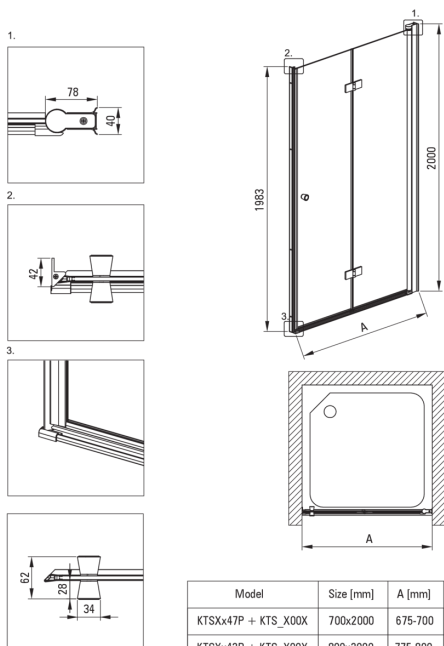

| | |
|--------------------------------|---|
| Szerokość [mm] | 1000 |
| Wysokość [mm] | 2000 |
| Grubość szkła hartowanego [mm] | 6 |
| Wykończenie szkła | transparentne |
| montaż | do kompletowania z drzwiami prysznicowymi KTS, do kompletowania z walk-in KTS |
| Powłoka Active Cover | Tak |

| Model | Size [mm] | A [mm] |
|---------------------|-----------|----------|
| KTSXx47P + KTS_X00X | 700x2000 | 675-700 |
| KTSXx42P + KTS_X00X | 800x2000 | 775-800 |
| KTSXx41P + KTS_X00X | 900x2000 | 875-900 |
| KTSXx43P + KTS_X00X | 1000x2000 | 975-1000 |