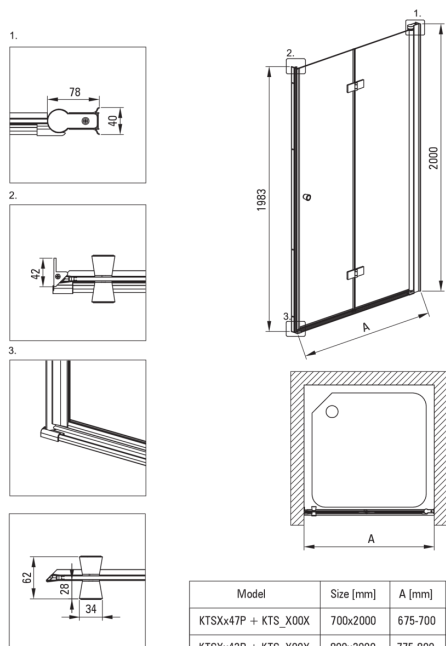

## Porta della doccia, Sistema Kerria Plus

**Codice prodotto:** KTSXN43P

**EAN:** 5908212087633

**Colore:** nero

**Garanzia [anni]:** 2

### Porte per doccia

Larghezza [mm]	1000
Altezza [mm]	2000
Spessore del vetro [mm]	6
Finitura in vetro	trasparente
installazione	da completare con porte KTS, da completare con porte KTS walk-in
Rivestimento attivo	Sì

Model	Size [mm]	A [mm]
KTSXx47P + KTS_X00X	700x2000	675-700
KTSXx42P + KTS_X00X	800x2000	775-800
KTSXx41P + KTS_X00X	900x2000	875-900
KTSXx43P + KTS_X00X	1000x2000	975-1000