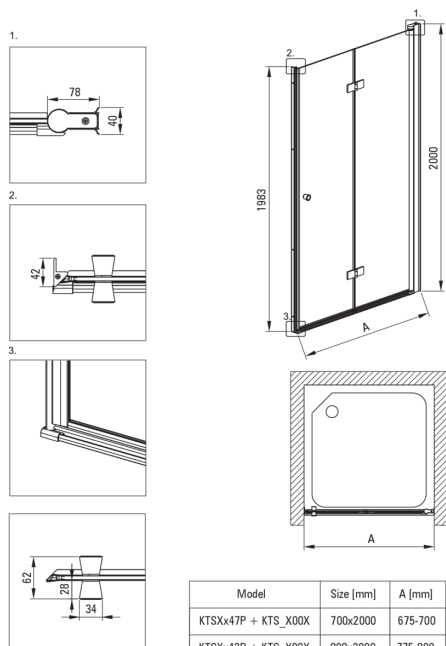

KERRIA PLUS

Porte de douche, Système Kerria Plus

Code produit: KTSXN43P

EAN: 5908212087633

Couleur: nero

Garantie [années]: 2

Porte de douche

Largeur [mm]	1000
Hauteur [mm]	2000
Épaisseur du verre [mm]	6
Finition verre	transparent
installation	à compléter avec les portes KTS, à compléter avec KTS walk-in
Couverture active	Oui

Caractéristiques:

- Attention! Pour une installation encastrée, assurez-vous d'acheter le profil KTS_N00X ou KTS_000X approprié
- Seuls les meilleurs matériaux, dont la qualité a été confirmée par des tests en laboratoire
- Verre trempé sûr et durable
- Porte réversible qui permet de monter la cabine à droite ou à gauche
- Possibilité d'installer la cabine sans receveur de douche, directement sur le carrelage
- Revêtement hydrophobe Active-Cover qui facilite l'écoulement de l'eau sur le verre
- Habillage des éléments d'assemblage
- Fermeture précise de la porte grâce aux charnières de levage
- Poignées modernes avec protection en verre
- Verre transparent TOTALWHITE
- Agent de nettoyage dédié, sans danger pour les surfaces nettoyées
- Profils égalisant la courbure des murs
- Résistance aux chocs, aux produits chimiques et aux taches conformément à la norme PN-EN 14428+A1:2008, confirmée par des tests de l'Institut de la céramique et des matériaux de construction
- Dédié aux surfaces Active Cover
- Charnières dans le plan du verre

Model	Size [mm]	A [mm]
KTSXx47P + KTS_X00X	700x2000	675-700
KTSXx42P + KTS_X00X	800x2000	775-800
KTSXx41P + KTS_X00X	900x2000	875-900
KTSXx43P + KTS_X00X	1000x2000	975-1000