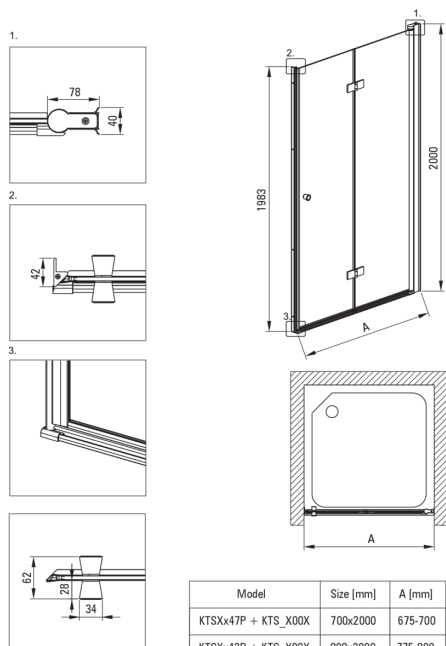

KERRIA PLUS

Puerta de la ducha, Sistema Kerria Plus

Código de producto: KTSXN43P

EAN: 5908212087633

Color: negro

Garantía [años]: 2

Puertas de ducha

| | |
|-----------------------|---|
| Ancho [mm] | 1000 |
| Altura [mm] | 2000 |
| Grosor de vidrio [mm] | 6 |
| Acabado de vidrio | transparente |
| instalación | para completarse con las puertas de KTS, para completarse con KTS Walk-In |
| Tapa activa | Sí |

Características:

- Nota: Para la instalación empotrada, es imprescindible adquirir el perfil KTS_N00X o KTS_000X adecuado.
- Solo los mejores materiales cuya calidad es confirmada por la investigación en el laboratorio
- Vidrio templado seguro y duradero
- Puertas reversibles que permiten la instalación de la cabina a la derecha o izquierda
- Es posible instalar una cabina sin una bandeja de ducha, directamente en los mosaicos.
- Cubierta activa recubrimiento hidrofóbico que facilita el flujo de agua por el vaso
- Elementos de montaje enmascarado
- Preciso cerrar la puerta gracias a levantar bisagras
- Manijas modernas con protección del vidrio
- Vidrio transparente TOTALWHITE
- Una medida dedicada en la oferta es una caja fuerte dedicada para superficies limpias
- Perfiles que reducen la curvatura de las paredes
- Resistencia al impacto, así como a los productos químicos y las manchas de acuerdo con PN-EN 14428+A1: 2008, confirmado por el Instituto de Cerámica y Materiales de construcción.
- Posibilidad de usar una cubierta activa dedicada
- Bisagras en el plano de vidrio

| Model | Size [mm] | A [mm] |
|---------------------|-----------|----------|
| KTSXx47P + KTS_X00X | 700x2000 | 675-700 |
| KTSXx42P + KTS_X00X | 800x2000 | 775-800 |
| KTSXx41P + KTS_X00X | 900x2000 | 875-900 |
| KTSXx43P + KTS_X00X | 1000x2000 | 975-1000 |