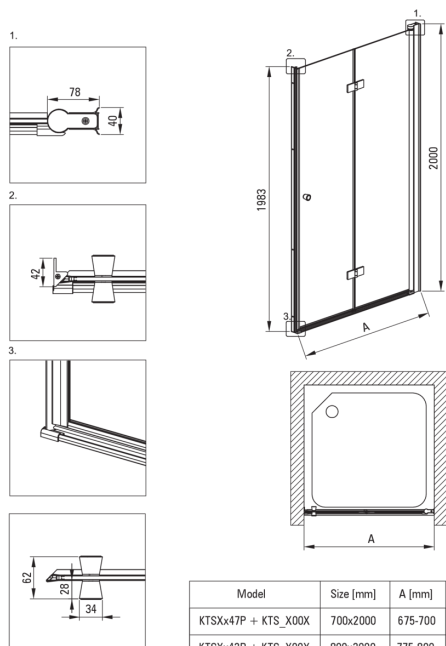

KERRIA PLUS

Puerta de la ducha, Sistema Kerria Plus

Código de producto: KTSXN43P

EAN: 5908212087633

Color: negro

Garantía [años]: 2

Puertas de ducha

Ancho [mm]	1000
Altura [mm]	2000
Grosor de vidrio [mm]	6
Acabado de vidrio	transparente
instalación	para completarse con las puertas de KTS, para completarse con KTS Walk-In
Tapa activa	Sí

Características:

- Nota: Para la instalación empotrada, es imprescindible adquirir el perfil KTS_N00X o KTS_000X adecuado.
- Solo los mejores materiales cuya calidad es confirmada por la investigación en el laboratorio
- Vidrio templado seguro y duradero
- Puertas reversibles que permiten la instalación de la cabina a la derecha o izquierda
- Es posible instalar una cabina sin una bandeja de ducha, directamente en los mosaicos.
- Cubierta activa recubrimiento hidrofóbico que facilita el flujo de agua por el vaso
- Elementos de montaje enmascarado
- Preciso cerrar la puerta gracias a levantar bisagras
- Manijas modernas con protección del vidrio
- Vidrio transparente TOTALWHITE
- Una medida dedicada en la oferta es una caja fuerte dedicada para superficies limpias
- Perfiles que reducen la curvatura de las paredes
- Resistencia al impacto, así como a los productos químicos y las manchas de acuerdo con PN-EN 14428+A1: 2008, confirmado por el Instituto de Cerámica y Materiales de construcción.
- Posibilidad de usar una cubierta activa dedicada
- Bisagras en el plano de vidrio

Model	Size [mm]	A [mm]
KTSXx47P + KTS_X00X	700x2000	675-700
KTSXx42P + KTS_X00X	800x2000	775-800
KTSXx41P + KTS_X00X	900x2000	875-900
KTSXx43P + KTS_X00X	1000x2000	975-1000